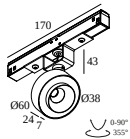

26217 9305 M20/M26H - ODRON 1 93028/41 DIM5

SPLITLINE M20/SHIFTLINE M26H - ODRON 2