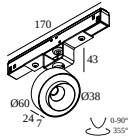

26217 9205 M20/M26H - ODRON 1 92728/41 DIM5