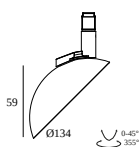

24636 9305 M20/M26H - SPY 66 WALLWASH 930 DIM5

SPLITLINE M20/SHIFTLINE M26H - SPY FOCUS

23379 9205 M20/M26H - SPY FOCUS LP 927 DIM5

23379 9305 M20/M26H - SPY FOCUS LP 930 DIM5

SPLITLINE M20/SHIFTLINE M26H - TWEETER

23351 9225 M20/M26H - TWEETER 92733 DIM5

DELTALIGHT

SHIFTLINE M26H + SBL 4m 927 DIM5

30413 9205 B

23351 9235 M20/M26H - TWEETER 92750 DIM5

23351 9325 M20/M26H - TWEETER 93033 DIM5

23351 9335 M20/M26H - TWEETER 93050 DIM5