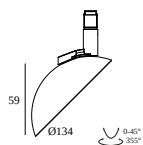

24636 9305 M20/M26H - SPY 66 WALLWASH 930 DIM5

SPLITLINE M20/SHIFTLINE M26H - SPY FOCUS

23379 9205 M20/M26H - SPY FOCUS LP 927 DIM5

23379 9305 M20/M26H - SPY FOCUS LP 930 DIM5

SPLITLINE M20/SHIFTLINE M26H - TWEETER

23351 9225 M20/M26H - TWEETER 92733 DIM5

DELTALIGHT

SHIFTLINE M26H + SBL 4m 927 DIM5

30413 9205 B

23351 9235 M20/M26H - TWEETER 92750 DIM5

23351 9325 M20/M26H - TWEETER 93033 DIM5

23351 9335 M20/M26H - TWEETER 93050 DIM5