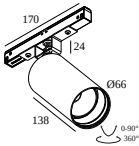

23416 9305 M20/M26H - SPY 39 FOCUS 930 DIM5

DELTALIGHT

SHIFTLINE M26H + SBL 4m 927 DIM5

30413 9205 B

SPLITLINE M20/SHIFTLINE M26H - SPY 52 WALLWASH

19895 9005 M20/M26H - SPY 52 WALLWASH SOFT 930 DIM5

SPLITLINE M20/SHIFTLINE M26H - SPY 66