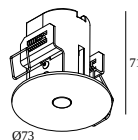

NIME II WALLWASH 930

26416 9300 W

DISPONIBILE IN
NERO 26416 9300 B
BIANCO 26416 9300 W

 [Visualizza sul sito web](#)

Informazioni generali

AMBIENTE	indoor
IP	Soffitto Incasso
DIMENSIONE DEL FORO (MM)	rotondo - 67
PROFONDITÀ DI INCASSO (MM)	90
SPESSORE DELLA SUPERFICIE DI MONTAGGIO (MM)	9,5-12,5
PROTEZIONE DELL'INGRESSO	IP20
PESO (KG)	0.3
ORIENTABILITÀ	non regolabile
INFORMAZIONI	EXCL.LED POWER SUPPLY 350-700mA-DC