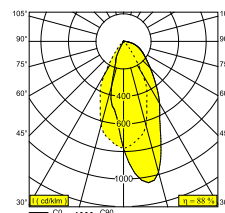

NIME II WALLWASH 930

26416 9300 W

DISPONIBILE IN
NERO 26416 9300 B
BIANCO 26416 9300 W

 [Visualizza sul sito web](#)

Informazioni generali

AMBIENTE	indoor
IP	Soffitto Incasso
DIMENSIONE DEL FORO (MM)	rotondo - 67
PROFONDITÀ DI INCASSO (MM)	90
SPESSORE DELLA SUPERFICIE DI MONTAGGIO (MM)	9,5-12,5
PROTEZIONE DELL'INGRESSO	IP20
PESO (KG)	0.3
ORIENTABILITÀ	non regolabile
INFORMAZIONI	EXCL.LED POWER SUPPLY 350-700mA-DC

Informazioni elettriche

CLASSE DI ISOLAMENTO	III
TIPO DI DIMMERAZIONE	a seconda del tipo di alimentazione esterna
CLASSE ENERGETICA	F

Informazioni sulla Sorgente luminosa

LIGHTSOURCE NAME	LED
SORGENTE LUMINOSA	LED cluster 2-4,3W / CRI>90 (R9: 50) / 3000K / 228-404lm
TM-30	Rf: 90 / Rg: 101
SDMC	SDCM3
LM80	L80 > 60000
SPECIFICHE TECNICHE (SORGENTE LUMINOSA)	404lm // 4,3W // 94lm/W
SPECIFICHE TECNICHE (APPARECCHIO DI ILLUMINAZIONE)	354lm // 4,9W // 72lm/W