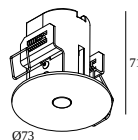

NIME II WALLWASH 930

26416 9300 W

ERHÄLTlich IN
SCHWARZ 26416 9300 B
WEISS 26416 9300 W

 [Auf der Website anzeigen](#)

Allgemeine Information	
ANWENDUNGSBEREICH	innenbereich
INSTALLATION	Decke Einbau
FORM / GRÖSSE DES AUSSCHNITTS (MM)	rund - 67
EINBAUTIEFE (MM)	90
DICKE DER BEFESTIGUNGSFLÄCHE (MM)	9,5-12,5
SCHUTZ GEGEN EINDRINGEN	IP20
GEWICHT (KG)	0.3
VERSTELLBARKEIT	nicht verstellbar
INFORMATION	EXCL.LED POWER SUPPLY 350-700mA-DC
Elektrische Informationen	
KLASSE	III
ART DER DIMMUNG	Abhängig von der Art der externen Stromversorgung
ENERGIEKLASSE	F
Lichtquelle Info	
LIGHTSOURCE NAME	LED
LICHTQUELLE	LED cluster 2-4,3W / CRI>90 (R9: 50) / 3000K / 228-404lm
TM-30	Rf: 90 / Rg: 101
SDCM	SDCM3
LM80	L80 > 60000
LED -TECHNIK (LICHTQUELLE)	404lm // 4,3W // 94lm/W
LED -TECHNIK (LEUCHTE)	354lm // 4,9W // 72lm/W
Erforderliches Zubehör	
LED POWER SUPPLY 350 / 500 / 700mA-DC DIM	

Dimmtyp: Phasenabschnitt

Ausschnittmaß (mm): 40

21012 0318 LED POWER SUPPLY 500mA / 10W DIM8

3->3

Dimmtyp: Phasenabschnitt

Ausschnittmaß (mm): 40

21012 0328 LED POWER SUPPLY 700mA / 15W DIM8

3->3

Dimmtyp: Phasenabschnitt

Ausschnittmaß (mm): 40

21012 0480 LED POWER SUPPLY 350mA-DC / 17W IP68

8(7)

Dimmtyp: nicht dimmbar

Ausschnittmaß (mm): 60

21012 0490 LED POWER SUPPLY 700mA-DC / 30W IP68

6(3)

Dimmtyp: nicht dimmbar

Ausschnittmaß (mm): 60

21012 0500 LED POWER SUPPLY 500mA-DC / 24W IP68

8(5)

Dimmtyp: nicht dimmbar

Ausschnittmaß (mm): 60

21032 0295 LED POWER CONVERTER 48V-DC to 350 mA-DC / 15W DIM5