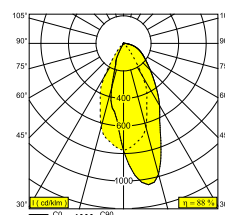

NIME II WALLWASH 930

26416 9300 W

ERHÄLTlich IN
SCHWARZ 26416 9300 B
WEISS 26416 9300 W

 [Auf der Website anzeigen](#)

Allgemeine Information	
ANWENDUNGSBEREICH	innenbereich
INSTALLATION	Decke Einbau
FORM / GRÖSSE DES AUSSCHNITTS (MM)	rund - 67
EINBAUTIEFE (MM)	90
DICKE DER BEFESTIGUNGSFLÄCHE (MM)	9,5-12,5
SCHUTZ GEGEN EINDRINGEN	IP20
GEWICHT (KG)	0.3
VERSTELLBARKEIT	nicht verstellbar
INFORMATION	EXCL.LED POWER SUPPLY 350-700mA-DC
Elektrische Informationen	
KLASSE	III
ART DER DIMMUNG	Abhängig von der Art der externen Stromversorgung
ENERGIEKLASSE	F
Lichtquelle Info	
LIGHTSOURCE NAME	LED
LICHTQUELLE	LED cluster 2-4,3W / CRI>90 (R9: 50) / 3000K / 228-404lm
TM-30	Rf: 90 / Rg: 101
SDCM	SDCM3
LM80	L80 > 60000
LED -TECHNIK (LICHTQUELLE)	404lm // 4,3W // 94lm/W
LED -TECHNIK (LEUCHTE)	354lm // 4,9W // 72lm/W
Erforderliches Zubehör	
LED POWER SUPPLY 350 / 500 / 700mA-DC DIM	