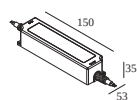

Courant min. | Courant max.

300 89 24 150 LED POWER SUPPLY 24V-DC / 150W

8

Type de gradation: non dimmable

Dimension de découpe (mm): 75

21012 0101 LED POWER SUPPLY 24V-DC / 60W IP67 DIM1

3

Type de gradation: 1 à 10 V

Dimension de découpe (mm): 65

21012 0111 LED POWER SUPPLY 24V-DC / 90W IP67 DIM1

4

Type de gradation: 1 à 10 V

Dimension de découpe (mm): 75

21012 0121 LED POWER SUPPLY 24V-DC / 120W IP67 DIM1

6

Type de gradation: 1 à 10 V