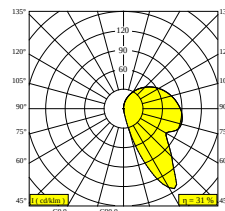

INLET TRIMLESS L113 930

13217 9300 W-W

DISPONIBLE EN

NOIR-BLANC 13217 9300 B-W

COULEUR OR-BLANC 13217 9300 GC-W

BLANC-BLANC 13217 9300 W-W

[Voir sur le site Web](#)

Informations générales

EMPLACEMENT	interieur
INSTALLATION	Mur Encastré
FORME / TAILLE DE DÉCOUPE (MM)	rectangle - KIT
PROFONDEUR D'ENCASTREMENT (MM)	50
INDICE DE PROTECTION	IP20
POIDS (KG)	1.6
ORIENTATION	non réglable
INFORMATIONS	EXCL.LED POWER SUPPLY 24V-DC