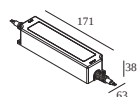

Courant min. | Courant max.

300 89 24 150 LED POWER SUPPLY 24V-DC / 150W

8

Type de gradation: non dimmable

Dimension de découpe (mm): 75

21012 0101 LED POWER SUPPLY 24V-DC / 60W IP67 DIM1

3

Type de gradation: 1 à 10 V

Dimension de découpe (mm): 65

21012 0111 LED POWER SUPPLY 24V-DC / 90W IP67 DIM1

4

Type de gradation: 1 à 10 V

Dimension de découpe (mm): 75

21012 0121 LED POWER SUPPLY 24V-DC / 120W IP67 DIM1

6

Type de gradation: 1 à 10 V

Dimension de découpe (mm): 75

21012 0135 LED POWER SUPPLY 24V-DC / 60W IP67 DIM5

3

Type de gradation: DALI

Dimension de découpe (mm): 65

21012 0145 LED POWER SUPPLY 24V-DC / 90W IP67 DIM5

4

Type de gradation: DALI