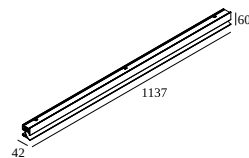

INLET TRIMLESS L113 930

13217 9300 W-W

DISPONIBLE EN

NOIR-BLANC 13217 9300 B-W

COULEUR OR-BLANC 13217 9300 GC-W

BLANC-BLANC 13217 9300 W-W

[Voir sur le site Web](#)

Informations générales

EMPLACEMENT	interieur
INSTALLATION	Mur Encastré
FORME / TAILLE DE DÉCOUPE (MM)	rectangle - KIT
PROFONDEUR D'ENCASTREMENT (MM)	50
INDICE DE PROTECTION	IP20
POIDS (KG)	1.6
ORIENTATION	non réglable
INFORMATIONS	EXCL.LED POWER SUPPLY 24V-DC

Dimension de découpe (mm): 75

21012 0135 LED POWER SUPPLY 24V-DC / 60W IP67 DIM5

3

Type de gradation: DALI

Dimension de découpe (mm): 65

21012 0145 LED POWER SUPPLY 24V-DC / 90W IP67 DIM5

4

Type de gradation: DALI

kit de montage

13210 0070 MOUNTING KIT INLET TRIMLESS L113

Dimension de découpe (mm): 1145 x 75

Notes: