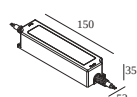

Dimension de découpe (mm): 65

21012 0111 LED POWER SUPPLY 24V-DC / 90W IP67 DIM1

4

Type de gradation: 1 à 10 V

Dimension de découpe (mm): 75

21012 0121 LED POWER SUPPLY 24V-DC / 120W IP67 DIM1

6

Type de gradation: 1 à 10 V

Dimension de découpe (mm): 75

21012 0135 LED POWER SUPPLY 24V-DC / 60W IP67 DIM5

3

Type de gradation: DALI

Dimension de découpe (mm): 65

21012 0145 LED POWER SUPPLY 24V-DC / 90W IP67 DIM5

4

Type de gradation: DALI