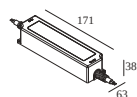

Dimension de découpe (mm): 65

21012 0111 LED POWER SUPPLY 24V-DC / 90W IP67 DIM1

4

Type de gradation: 1 à 10 V

Dimension de découpe (mm): 75

21012 0121 LED POWER SUPPLY 24V-DC / 120W IP67 DIM1

6

Type de gradation: 1 à 10 V

Dimension de découpe (mm): 75

21012 0135 LED POWER SUPPLY 24V-DC / 60W IP67 DIM5

3

Type de gradation: DALI

Dimension de découpe (mm): 65

21012 0145 LED POWER SUPPLY 24V-DC / 90W IP67 DIM5

4

Type de gradation: DALI

Dimension de découpe (mm): 75

21012 0155 LED POWER SUPPLY 24V-DC / 120W IP67 DIM5

6

Type de gradation: DALI

Dimension de découpe (mm): 75

21012 0160 LED POWER SUPPLY 24V-DC / 24W

1

Type de gradation: non dimmable

Dimension de découpe (mm): 55

DELTALIGHT

INLET TRIMLESS L113 930

13217 9300 W-W

21012 0171 LED POWER SUPPLY 24V-DC / 60W DIM1

3

Type de gradation: 1 à 10 V

Dimension de découpe (mm): 61