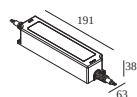

Dimension de découpe (mm): 65

21012 0111 LED POWER SUPPLY 24V-DC / 90W IP67 DIM1

4

Type de gradation: 1 à 10 V

Dimension de découpe (mm): 75

21012 0121 LED POWER SUPPLY 24V-DC / 120W IP67 DIM1

6

Type de gradation: 1 à 10 V

Dimension de découpe (mm): 75

21012 0135 LED POWER SUPPLY 24V-DC / 60W IP67 DIM5

3

Type de gradation: DALI

Dimension de découpe (mm): 65

21012 0145 LED POWER SUPPLY 24V-DC / 90W IP67 DIM5

4

Type de gradation: DALI