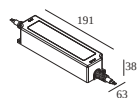

Dimension de découpe (mm): 65

21012 0111 LED POWER SUPPLY 24V-DC / 90W IP67 DIM1

4

Type de gradation: 1 à 10 V

Dimension de découpe (mm): 75

21012 0121 LED POWER SUPPLY 24V-DC / 120W IP67 DIM1

6

Type de gradation: 1 à 10 V

Dimension de découpe (mm): 75

21012 0135 LED POWER SUPPLY 24V-DC / 60W IP67 DIM5

3

Type de gradation: DALI

Dimension de découpe (mm): 65

21012 0145 LED POWER SUPPLY 24V-DC / 90W IP67 DIM5

4

Type de gradation: DALI

Dimension de découpe (mm): 75

21012 0155 LED POWER SUPPLY 24V-DC / 120W IP67 DIM5

6

Type de gradation: DALI

Dimension de découpe (mm): 75

21012 0160 LED POWER SUPPLY 24V-DC / 24W

1

Type de gradation: non dimmable

Dimension de découpe (mm): 55

DELTALIGHT

INLET TRIMLESS L113 930

13217 9300 W-W

21012 0171 LED POWER SUPPLY 24V-DC / 60W DIM1

3

Type de gradation: 1 à 10 V

Dimension de découpe (mm): 61