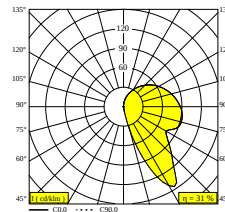

[Bekijk op website](#)

Algemene info

LOCATIE	binnen
INSTALLATIE	Wand Inbouw
ZAAGMAAT/OPENING (MM)	rechthoekig - KIT
INBOUWDIEPTE (MM)	50
STOF EN WATERDICHTHEID	IP20
GEWICHT (KG)	1.6
RICHTBAARHEID	niet richtbaar
INFO	EXCL.LED POWER SUPPLY 24V-DC

Elektrische info

INGANGSSPANNING	24V-DC
KLASSE	III
DIM TYPE	afhankelijk van de te kiezen externe voeding
ENERGIE KLASSE	E

Info lichtbron

LIGHTSOURCE NAME	LED
LICHTBRON	1 x LEDFLEX 16,9W / CRI>90 / 3000K / 2085lm
LED TECHNIEK (LICHTBRON)	2085lm // 16,9W // 123lm/W
LED TECHNIEK (TOESTEL)	648lm // 19,4W // 33lm/W

Benodigdheden

MOUNTING KIT INLET TRIMLESS L113
LED POWER SUPPLY 24V-DC (Remote)

Voor gedetailleerde montage gegevens, consulteer de handleiding : [13217_XXX0_HAND.pdf](#)