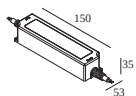

21012 0135 LED POWER SUPPLY 24V-DC / 60W IP67 DIM5

3

Dimtype: DALI

Uitsparingsmaat (mm): 65