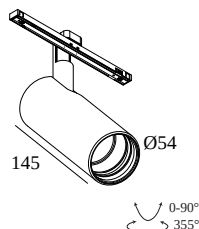

SOLI - 52 93030 Q-DIM

27118 934Q W

BESCHIKBAAR IN
ZWART 27118 934Q B
GOUD KLEUR 27118 934Q GC
WIT 27118 934Q W

 [Bekijk op website](#)

Algemene info	
LOCATIE	binnen
INSTALLATIE	Laagspanningssystemen Laagspanningssysteem montage
STOF EN WATERDICHTHEID	IP20
GEWICHT (KG)	0.4
RICHTBAARHEID	0° tot 90° zwenkbaar, 360° roteerbaar
INFO	REFLECTOR FL-30° EXCL.LED POWER SUPPLY 48V-DC Optional REFLECTORS 20° & 45° available