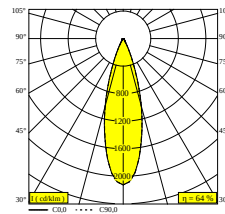

SOLI - 52 93030 Q-DIM

27118 934Q W

BESCHIKBAAR IN
ZWART 27118 934Q B
GOUD KLEUR 27118 934Q GC
WIT 27118 934Q W

 [Bekijk op website](#)

Algemene info	
LOCATIE	binnen
INSTALLATIE	Laagspanningssystemen Laagspanningssysteem montage
STOF EN WATERDICHTHEID	IP20
GEWICHT (KG)	0.4
RICHTBAARHEID	0° tot 90° zwenkbaar, 360° roteerbaar
INFO	REFLECTOR FL-30° EXCL.LED POWER SUPPLY 48V-DC Optional REFLECTORS 20° & 45° available

Elektrische info	
INGANGSSPANNING	48V-DC
KLASSE	III
DIM TYPE	Qbus dim
ENERGIE KLASSE	E
CERTIFICATEN	CB, ENEC, LCA

Info lichtbron	
LIGHTSOURCE NAME	LED
LICHTBRON	LED array 10,3W / CRI>90 (R9: 52) / 3000K / 1281lm
TM-30-15 WAARDEN	rf: 90 / Rg: 99
SDCM	SDCM1
RISK-GROEP	RG1
LM80	L90B10 > 50000
BEAMANGLE	30°
LED TECHNIEK (LICHTBRON)	1281lm // 10,3W // 125lm/W
LED TECHNIEK (TOESTEL)	817lm // 11,8W // 69lm/W