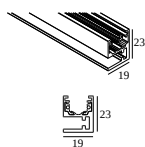

19810 0180 SPY 52 REFLECTOR 20°

DELTALIGHT

SOLI - 52 93030 Q-DIM

27118 934Q W

19810 0190 SPY 52 REFLECTOR 45°

19810 0240 SPY 52 REFLECTOR 30°

COMPATIBELE DRAAGSTRUCTUREN

SOLISCAPE profile

Beschikbare kleuren

27111 0020 SOLI - PROFILE 2m

27111 0030 SOLI - PROFILE 3m

Notes: