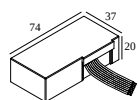

300 48 500 ED5 LED POWER CONVERTER 48V-DC to 500 mA-DC / 22W DIM5

2 ☐

Тип диммирования: диммированный по протоколу DALI

Размер монтажного отверстия (mm): 45