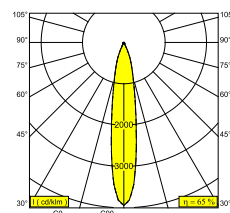

MINI DEEP RINGO II 92718

19423 9210 BROB

ВАРИАНТЫ ЦВЕТА КОРПУСА

ЧЕРНЫЙ 19423 9210 B

МАТОВЫЙ АЛЮМ. 19423 9210 BRA

МАТОВЫЙ АНТРАЦИТ 19423 9210 BRAT

БРАШИРОВАННАЯ КОРИЧНЕВАЯ БРОНЗА 19423 9210 BRBB

МАТОВАЯ МЕДЬ 19423 9210 BRCU

МАТОВОЕ ЗОЛОТО 19423 9210 BRG

МАТОВАЯ СТАРАЯ БРОНЗА 19423 9210 BROB

КРЕМОВЫЙ 19423 9210 CR

ФЛАМАНДСКАЯ БРОНЗА 19423 9210 FBR

ФЛАМАНДСКОЕ ЗОЛОТО 19423 9210 FG

БЕЛЫЙ 19423 9210 W

Веб страница продукта

Общая информация

ПРЕДНАЗНАЧЕН ДЛЯ УСТАНОВКИ	внутреннее
МОНТАЖ	ПОТОЛОК ВСТРОЕННЫЙ
РАЗМЕР/ФОРМА МОНТАЖНОГО ОТВЕРСТИЯ(ММ)	круглый - 56
ГЛУБИНА ВСТРАИВАНИЯ	80
ТОЛЩИНА МАТЕРИАЛА ВСТРАИВАНИЯ (ММ)	min.5
ЗАЩИТА ОТ ПЫЛИ И ВЛАГИ	IP20
ВЕС (КГ)	0.2
РЕГУЛИРУЕМОСТЬ	не регулируется
ИНФОРМАЦИЯ	REFLECTOR SP-18° EXCL.LED POWER SUPPLY 350-500mA-DC

Электрические характеристики

ЭЛЕКТРИЧЕСКАЯ КЛАССИФИКАЦИЯ	III
УПРАВЛЕНИЕ	Согласно внешнего блока питания
КЛАСС ПОТРЕБЛЕНИЯ ЭНЕРГИИ	E
СЕРТИФИКАТЫ	CB, ENEC, EPD, LCA

Характеристики источника света

LIGHTSOURCE NAME	LED
ТИП ИСТОЧНИКА СВЕТА	LED array 5,8-8,6W / CRI>90 (R9: 60) / 2700K / 702-974lm
ТМ-30 ЗНАЧЕНИЯ	rf: 89 / Rg: 100
SDCM	SDCM1
ГРУППА РИСКА	RG1
LM80	L90B10 > 50000
BEAMANGLE	18°
ХАРАКТЕРИСТИКИ ИСТОЧНИКА	974lm // 8,6W // 113lm/W
ХАРАКТЕРИСТИКИ СВЕТИЛЬНИКА	634lm // 9,9W // 64lm/W

Обязательные комплектующие

LED POWER SUPPLY 350 / 500mA-DC DIM