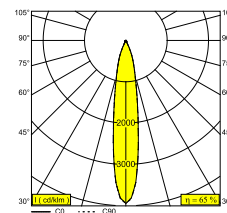

Bekijk op website

Algemene info

LOCATIE	binnen
INSTALLATIE	Plafond Inbouw
ZAAGMAAT/OPENING (MM)	rond - 56
INBOUWDIEPTE (MM)	80
DIKTE MONTAGEOPPERVLAK (MM)	min.5
STOF EN WATERDICHTHEID	IP20
GEWICHT (KG)	0.2
RICHTBAARHEID	niet richtbaar
INFO	REFLECTOR SP-18° EXCL.LED POWER SUPPLY 350-500mA-DC

Elektrische info

KLASSE	III
DIM TYPE	afhankelijk van de te kiezen externe voeding
ENERGIE KLASSE	E
CERTIFICATEN	CB, ENEC, EPD, LCA

Info lichtbron

LIGHTSOURCE NAME	LED
LICHTBRON	LED array 5,8-8,6W / CRI>90 (R9: 60) / 2700K / 702-974lm
TM-30 WAARDEN	rf: 89 / Rg: 100
SMDC	SDCM1
RISK-GROEP	RG1
LM80	L90B10 > 50000
BEAMANGLE	18°
LED TECHNIEK (LICHTBRON)	974lm // 8,6W // 113lm/W
LED TECHNIEK (TOESTEL)	634lm // 9,9W // 64lm/W

Benodigdheden

LED POWER SUPPLY 350 / 500mA-DC DIM