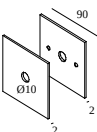

## SUPERLOOP SLIM OUT 120 SBL 930

20578 9300 B

**204 00 90 ANO** COVERSET R 90 ANO

**204 00 90 B** COVERSET R 90 B

**204 00 90 W** COVERSET R 90 W

**204 00 100 ANO** COVERSET R 100 ANO

**204 00 100 B** COVERSET R 100 B

**204 00 100 W** COVERSET R 100 W

**204 62 62 ANO** COVERSET S 62 ANO

**204 62 62 B** COVERSET S 62 B

**204 62 62 W** COVERSET S 62 W

**204 80 80 ANO** COVERSET S 80 ANO

**204 80 80 B** COVERSET S 80 B

**204 80 80 W** COVERSET S 80 W