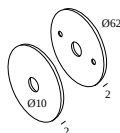

les sets pour recouvrement plafond

204 00 62 ANO COVERSET R 62 ANO

☐

204 00 62 B COVERSET R 62 B

☐

204 00 62 W COVERSET R 62 W

☐