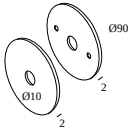

DELTALIGHT

SUPERLOOP SLIM OUT 120 SBL 930

20578 9300 B

204 00 90 ANO COVERSET R 90 ANO

☐

204 00 90 B COVERSET R 90 B

☐

204 00 90 W COVERSET R 90 W

☐