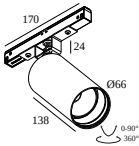

23414 9005 M20/M26H - SPY 52 FOCUS SOFT 930 DIM5

DELTALIGHT

SHIFTLINE M26H + SBL 3m 930 DIM5

30412 9305 B

SPLITLINE M20/SHIFTLINE M26H - SPY 52 WALLWASH

19895 9005 M20/M26H - SPY 52 WALLWASH SOFT 930 DIM5

SPLITLINE M20/SHIFTLINE M26H - SPY 66