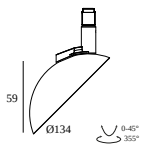

23351 9225 M20/M26H - TWEETER 92733 DIM5

DELTALIGHT

SHIFTLINE M26H + SBL 3m 930 DIM5

30412 9305 B

23351 9235 M20/M26H - TWEETER 92750 DIM5

23351 9325 M20/M26H - TWEETER 93033 DIM5

23351 9335 M20/M26H - TWEETER 93050 DIM5

SPLITLINE M20/SHIFTLINE M26H - TWEETER BL

23352 9205 M20/M26H - TWEETER BL 927 DIM5

23352 9305 M20/M26H - TWEETER BL 930 DIM5

SPLITLINE M20/SHIFTLINE M26H - VIZIR

23371 9215 M20/M26H - VIZIR 92708 DIM5

23371 9315 M20/M26H - VIZIR 93008 DIM5