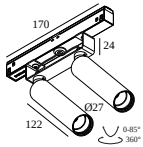

SPLITLINE M20/SHIFTLINE M26H - SPY 27 2 L

23388 9225 M20/M26H - SPY 272 L 92730 DIM5

DELTALIGHT

SHIFTLINE M26H + SBL 3m 930 DIM5

30412 9305 B

23388 9325 M20/M26H - SPY 272 L 93030 DIM5

SPLITLINE M20/SHIFTLINE M26H - SPY 27 L