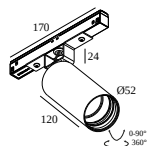

23399 9035 M20/M26H - SPY 52 SOFT 93045 DIM5