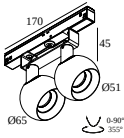

26719 9235 M20/M26H - BOWIE 2 92737 DIM5