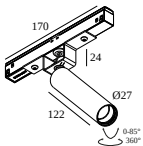

DELTALIGHT

SHIFTLINE M26H + SBL 3m 930 DIM5

30412 9305 B

23388 9325 M20/M26H - SPY 272 L 93030 DIM5

SPLITLINE M20/SHIFTLINE M26H - SPY 27 L

23386 9225 M20/M26H - SPY 271 L 92730 DIM5

23386 9325 M20/M26H - SPY 271 L 93030 DIM5