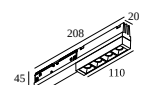

23355 9315 M - DOT.COM M4 93014 DIM5