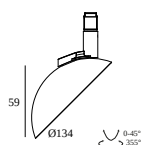

23360 9035 M20/M26H - SPY 66 TW 96545 DIM5

SPLITLINE M20/SHIFTLINE M26H - SPY 66 WALLWASH

24636 9205 M20/M26H - SPY 66 WALLWASH 927 DIM5

24636 9305 M20/M26H - SPY 66 WALLWASH 930 DIM5

SPLITLINE M20/SHIFTLINE M26H - SPY FOCUS

23379 9205 M20/M26H - SPY FOCUS LP 927 DIM5

23379 9305 M20/M26H - SPY FOCUS LP 930 DIM5

SPLITLINE M20/SHIFTLINE M26H - TWEETER

23351 9225 M20/M26H - TWEETER 92733 DIM5

DELTALIGHT

SHIFTLINE M26H + SBL 3m 930 DIM5