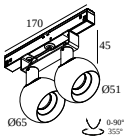

DELTALIGHT

SHIFTLINE M26H + SBL 3m 930 DIM5

30412 9305 B

SPLITLINE M/SHIFTLINE M - MICROSPY 39 C

23353 9215 M - MICROSPY 39 C 92745 DIM5

23353 9315 M - MICROSPY 39 C 93045 DIM5

SPLITLINE M20/SHIFTLINE M26H - BOWIE