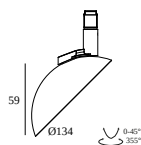

23379 9205 M20/M26H - SPY FOCUS LP 927 DIM5

23379 9305 M20/M26H - SPY FOCUS LP 930 DIM5

SPLITLINE M20/SHIFTLINE M26H - TWEETER

23351 9225 M20/M26H - TWEETER 92733 DIM5

DELTALIGHT

SHIFTLINE M26H + SBL 3m 930 DIM5

30412 9305 B

23351 9235 M20/M26H - TWEETER 92750 DIM5

23351 9325 M20/M26H - TWEETER 93033 DIM5

23351 9335 M20/M26H - TWEETER 93050 DIM5

SPLITLINE M20/SHIFTLINE M26H - TWEETER BL

23352 9205 M20/M26H - TWEETER BL 927 DIM5