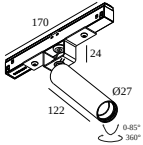

DELTALIGHT

SHIFTLINE M26H + SBL 3m 930 DIM5

30412 9305 B

23388 9325 M20/M26H - SPY 272 L 93030 DIM5

SPLITLINE M20/SHIFTLINE M26H - SPY 27 L

23386 9225 M20/M26H - SPY 271 L 92730 DIM5

23386 9325 M20/M26H - SPY 271 L 93030 DIM5