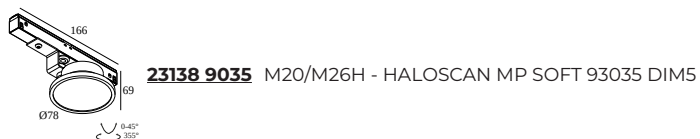

DELTALIGHT

SHIFTLINE M26H + SBL 3m 930 DIM5

30412 9305 B

SPLITLINE M20/SHIFTLINE M26H - HALOSCAN MP