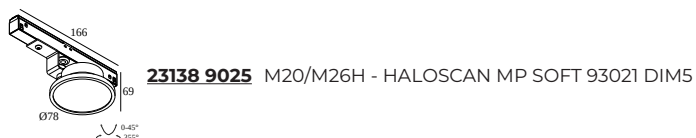

DELTALIGHT

SHIFTLINE M26H + SBL 3m 930 DIM5

30412 9305 B

SPLITLINE M20/SHIFTLINE M26H - HALOSCAN MP