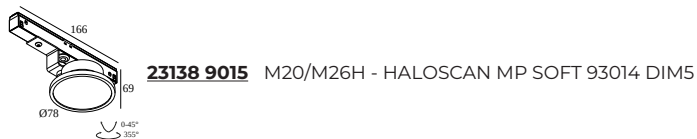

DELTALIGHT

SHIFTLINE M26H + SBL 3m 930 DIM5

30412 9305 B

SPLITLINE M20/SHIFTLINE M26H - HALOSCAN MP