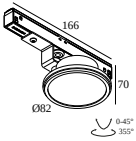

23144 9015 M20/M26H - HALOSCAN HP SOFT 93014 DIM5