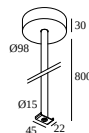

Detaillierte Installationsanweisungen finden Sie in der Montageanleitung : [30412_XXX5_HAND.pdf](#)

DELTALIGHT

SHIFTLINE M26H + SBL 3m 930 DIM5

30412 9305 B

KOMPATIBLE TEILE

Befestigungskomponenten

23358 1510 SLM - ROD SUSPENSION 0,8m + CONNECTION