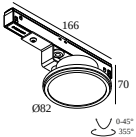

23144 9025 M20/M26H - HALOSCAN HP SOFT 93021 DIM5