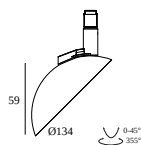

23379 9205 M20/M26H - SPY FOCUS LP 927 DIM5

23379 9305 M20/M26H - SPY FOCUS LP 930 DIM5

SPLITLINE M20/SHIFTLINE M26H - TWEETER

23351 9225 M20/M26H - TWEETER 92733 DIM5

DELTALIGHT

SHIFTLINE M26H + SBL 3m 930 DIM5

30412 9305 B

23351 9235 M20/M26H - TWEETER 92750 DIM5

23351 9325 M20/M26H - TWEETER 93033 DIM5

23351 9335 M20/M26H - TWEETER 93050 DIM5

SPLITLINE M20/SHIFTLINE M26H - TWEETER BL

23352 9205 M20/M26H - TWEETER BL 927 DIM5