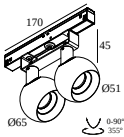

26719 9335 M20/M26H - BOWIE 2 93037 DIM5

SPLITLINE M20/SHIFTLINE M26H - HALOSCAN HP