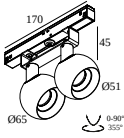

26719 9325 M20/M26H - BOWIE 2 93025 DIM5