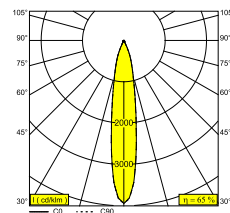

Bekijk op website

Algemene info

LOCATIE	binnen
INSTALLATIE	Plafond Inbouw
ZAAGMAAT/OPENING (MM)	rond - 56
INBOUWDIEPTE (MM)	80
DIKTE MONTAGEOPPERVLAK (MM)	min.5
STOF EN WATERDICHTHEID	IP20
GEWICHT (KG)	0.2
RICHTBAARHEID	niet richtbaar
INFO	REFLECTOR SP-18° EXCL.LED POWER SUPPLY 350-500mA-DC

Elektrische info

KLASSE	III
DIM TYPE	afhankelijk van de te kiezen externe voeding
ENERGIE KLASSE	E
CERTIFICATES	CB, ENEC, EPD, LCA

Info lichtbron

LIGHTSOURCE NAME	LED
LICHTBRON	LED array 5,8-8,6W / CRI>90 (R9: 52) / 3000K / 734-1018lm
TM-30 WAARDEN	rf: 90 / Rg: 99
SMDC	SDCM1
RISK-GROEP	RG1
LM80	L90B10 > 50000
BEAMANGLE	18°
LED TECHNIEK (LICHTBRON)	1018lm // 8,6W // 118lm/W
LED TECHNIEK (TOESTEL)	663lm // 9,9W // 67lm/W

Benodigheden

LED POWER SUPPLY 350 / 500mA-DC DIM