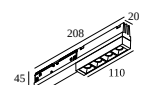

424 612 04 931 MDL M - DOT.COM M4 93014 MDL