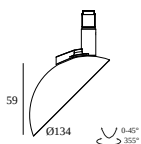

### SPLITLINE M20/SHIFTLINE M26H - TWEETER

---

**421 512 811 922 MDL** M20/M26H - TWEETER 92733 MDL

**421 512 811 923 MDL** M20/M26H - TWEETER 92750 MDL

**421 512 811 932 MDL** M20/M26H - TWEETER 93033 MDL