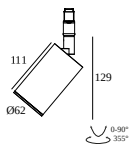

23379 9305 M20/M26H - SPY FOCUS LP 930 DIM5

SPLITLINE M20/SHIFTLINE M26H - TWEETER