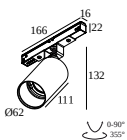

421 142 811 922 MDL M20/M26H - SPY 92733 MDL