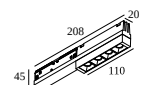

424 612 04 922 MDL M - DOT.COM M4 92732 MDL