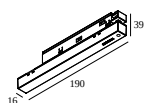

21032 0030 SMART 48 MODULATOR PLUG-IN WD

Componentes especiales