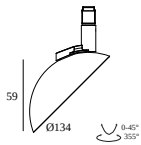

DELTALIGHT

SPM20 ST - PROFILE 2m

23397 0020 B

421 512 811 933 MDL M20/M26H - TWEETER 93050 MDL

SPLITLINE M20/SHIFTLINE M26H - TWEETER BL