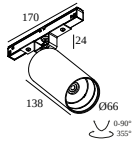

DELTALIGHT

SPM20 ST - PROFILE 2m

23397 0020 B

SPLITLINE M20/SHIFTLINE M26H - SPY 66

24618 9235 M20/M26H - SPY 66 MP 92739 DIM5