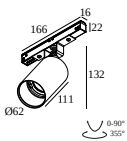

421 142 811 921 MDL M20/M26H - SPY 92718 MDL