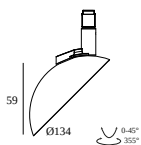

### SPLITLINE M20/SHIFTLINE M26H - TWEETER

---

**421 512 811 922 MDL** M20/M26H - TWEETER 92733 MDL

**421 512 811 923 MDL** M20/M26H - TWEETER 92750 MDL

**421 512 811 932 MDL** M20/M26H - TWEETER 93033 MDL