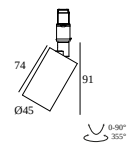

421 132 272 832 MDL M20/M26H - MIDISPY 83020 MDL

SPLITLINE M20/SHIFTLINE M26H - MULTINOVA 30