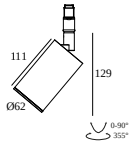

23379 9205 M20/M26H - SPY FOCUS LP 927 DIM5