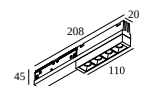

424 612 04 923 MDL M - DOT.COM M4 92751 MDL