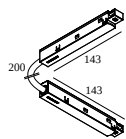

DELTALIGHT

SPM20 ST - PROFILE 2m

23397 0020 B

420 99 02 SPM - CONNECTOR 48V - 0-180°