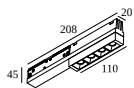

DELTALIGHT

SPM20 ST - PROFILE 2m

23397 0020 B

424 612 04 932 MDL M - DOT.COM M4 93032 MDL