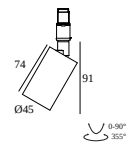

421 132 272 822 MDL M20/M26H - MIDISPY 82720 MDL