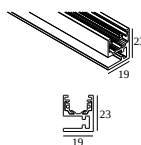

19810 0180 SPY 52 REFLECTOR 20°

DELTALIGHT

SOLI - 52 92720 Q-DIM

27118 922Q W

19810 0190 SPY 52 REFLECTOR 45°

19810 0240 SPY 52 REFLECTOR 30°

COMPATIBELE DRAAGSTRUCTUREN

SOLISCAPE profile

Beschikbare kleuren

27111 0020 SOLI - PROFILE 2m

27111 0030 SOLI - PROFILE 3m

Notes: