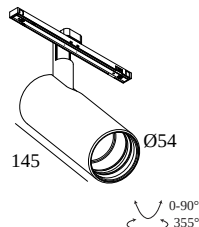

SOLI - 52 92720 Q-DIM

27118 922Q W

BESCHIKBAAR IN
ZWART 27118 922Q B
GOUD KLEUR 27118 922Q GC
WIT 27118 922Q W

 [Bekijk op website](#)

Algemene info

LOCATIE	binnen
INSTALLATIE	Laagspanningssystemen Laagspanningssysteem montage
STOF EN WATERDICHTHEID	IP20
GEWICHT (KG)	0.4
RICHTBAARHEID	0° tot 90° zwenkbaar, 360° roteerbaar
INFO	REFLECTOR FL-20° EXCL.LED POWER SUPPLY 48V-DC Optional REFLECTORS 30° & 45° available