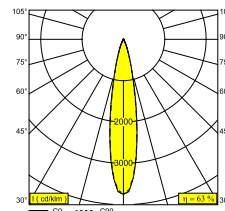

SOLI - 52 92720 Q-DIM

27118 922Q W

BESCHIKBAAR IN
ZWART 27118 922Q B
GOUD KLEUR 27118 922Q GC
WIT 27118 922Q W

 [Bekijk op website](#)

Algemene info

LOCATIE	binnen
INSTALLATIE	Laagspanningssystemen Laagspanningssysteem montage
STOF EN WATERDICHTHEID	IP20
GEWICHT (KG)	0.4
RICHTBAARHEID	0° tot 90° zwenkbaar, 360° roteerbaar
INFO	REFLECTOR FL-20° EXCL.LED POWER SUPPLY 48V-DC Optional REFLECTORS 30° & 45° available

Elektrische info

ELEKTRISCH	48V-DC
KLASSE	III
DIM TYPE	Qbus dim
ENERGIE KLASSE	E
CERTIFICATES	CB, ENEC, LCA

Info lichtbron

LIGHTSOURCE NAME	LED
LICHTBRON	LED array 10,3W / CRI>90 (R9: 60) / 2700K / 1224lm
TM-30 WAARDEN	rf: 89 / Rg: 100
SMD	SDCM1
RISK-GROEP	RG1
LM80	L90B10 > 50000
BEAMANGLE	20°
LED TECHNIEK (LICHTBRON)	1224lm // 10,3W // 119lm/W
LED TECHNIEK (TOESTEL)	767lm // 11,8W // 65lm/W