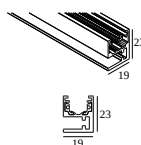

19810 0180 SPY 52 REFLECTOR 20°

DELTALIGHT

SOLI - 52 92720 Q-DIM

27118 922Q W

19810 0190 SPY 52 REFLECTOR 45°

19810 0240 SPY 52 REFLECTOR 30°

COMPATIBELE DRAAGSTRUCTUREN

SOLISCAPE profile

Beschikbare kleuren

27111 0020 SOLI - PROFILE 2m

27111 0030 SOLI - PROFILE 3m

Notes: