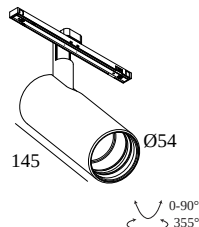

SOLI - 52 92720 Q-DIM

27118 922Q W

ERHÄLTlich IN
SCHWARZ 27118 922Q B
GOLDFARBEN 27118 922Q GC
WEISS 27118 922Q W

[Auf der Website anzeigen](#)

Allgemeine Information	
ANWENDUNGSBEREICH	innenbereich
INSTALLATION	Niederspannungssysteme Niederspannungssysteme montiert
SCHUTZ GEGEN EINDRINGEN	IP20
GEWICHT (KG)	0.4
VERSTELLBARKEIT	0° to 90° schwenkbar, 360° drehbar
INFORMATION	REFLECTOR FL-20° EXCL.LED POWER SUPPLY 48V-DC Optional REFLECTORS 30° & 45° available

9

Dimmtyp: nicht dimmbar

Ausschnittmaß (mm): 40

21012 0240 LED POWER SUPPLY 48V-DC / 200W

19

Dimmtyp: nicht dimmbar

Ausschnittmaß (mm): 40

Licht veredelndes Zubehör