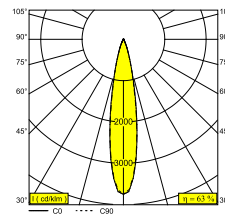

[Auf der Website anzeigen](#)

Allgemeine Information	
ANWENDUNGSBEREICH	innenbereich
INSTALLATION	Niederspannungssysteme Niederspannungssysteme montiert
SCHUTZ GEGEN EINDRINGEN	IP20
GEWICHT (KG)	0.4
VERSTELLBARKEIT	0° to 90° schwenkbar, 360° drehbar
INFORMATION	REFLECTOR FL-20° EXCL.LED POWER SUPPLY 48V-DC Optional REFLECTORS 30° & 45° available

Elektrische Informationen	
ELEKTRISCH	48V-DC
KLASSE	III
ART DER DIMMUNG	Qbus dim
ENERGIEKLASSE	E
ZERTIFIKATE	CB, ENEC, LCA

Lichtquelle Info	
LIGHTSOURCE NAME	LED
LICHTQUELLE	LED array 10,3W / CRI>90 (R9: 60) / 2700K / 1224lm
TM-30	rf: 89 / Rg: 100
SDCM	SDCM1
RISIKOGRUPPE	RG1
LM80	L90B10 > 50000
BEAMANGLE	20°
LED -TECHNIK (LICHTQUELLE)	1224lm // 10,3W // 119lm/W
LED -TECHNIK (LEUCHTE)	767lm // 11,8W // 65lm/W

Erforderliches Zubehör	
SPY 52 TUBE	
LED POWER SUPPLY 48V-DC	

Zubehör	
HONEYCOMB 42	
SPREAD LENS 42	
LINEAR SPREAD LENS 42	
SOFTENING LENS 42	
GLASS SBL 42