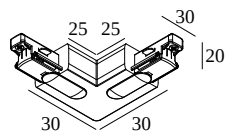

TRACK 1F ON CORNER 90° OUT

27600 0350 W

BESCHIKBAAR IN
ZWART 27600 0350 B
WIT 27600 0350 W

 [Bekijk op website](#)

Algemene info

LOCATIE	binnen
STOF EN WATERDICHTHEID	IP20
GEWICHT (KG)	0.1

Elektrische info

KLASSE	I
---------------	---

Voor gedetailleerde montage gegevens, consulteer de handleiding : [27600_XXXX_HAND.pdf](#)

WAAR GEBRUIKT

27600 0020 TRACK 1F ON 2m
27600 0030 TRACK 1F ON 3m

Notes: