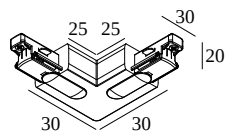

TRACK 1F ON CORNER 90° OUT

27600 0350 W

DISPONIBILE IN
NERO 27600 0350 B
BIANCO 27600 0350 W

 [Visualizza sul sito web](#)

Informazioni generali

AMBIENTE	indoor
PROTEZIONE DELL'INGRESSO	IP20
PESO (KG)	0.1

Informazioni elettriche

CLASSE DI ISOLAMENTO	I
-----------------------------	---

Per istruzioni di installazione dettagliate, consultare il manuale : [27600_XXXX_HAND.pdf](#)

Dove usato

27600 0020 TRACK 1F ON 2m

27600 0030 TRACK 1F ON 3m