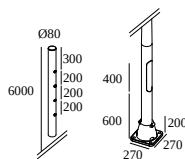

## POLE 80 6M - 4 BASE

26071 0020 N

DOSTĘPNE W  
**ANTRACYT** 26071 0020 N

[Zobacz na stronie internetowej](#)

### Ogólne informacje

<b>LOKALIZACJA</b>	zewnątrzne
<b>MONTAŻ</b>	Podłoga Montowane na powierzchni
<b>WAGA (KG)</b>	17.5
<b>INFORMACJA</b>	All electrical connections need to comply with IP53 regulations INCL.FOOT (sandcasted)