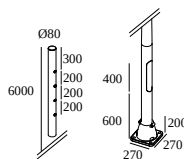

POLE 80 6M - 4 BASE

26071 0020 N

BESCHIKBAAR IN
ANTRACIET 26071 0020 N

[Bekijk op website](#)

Algemene info

LOCATIE	buiten
INSTALLATIE	Vloer Opbouw
GEWICHT (KG)	17.5
INFO	All electrical connections need to comply with IP53 regulations INCL.FOOT (sandcasted)

Opties

PLATE 11

IP68 CONNECTOR 5P

Voor gedetailleerde montage gegevens, consulteer de handleiding : [26071_0020_HAND.pdf](#)

Notes: