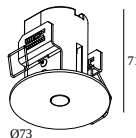

NIME II WALLWASH 927

26416 9200 W

BESCHIKBAAR IN
ZWART 26416 9200 B
WIT 26416 9200 W

 [Bekijk op website](#)

Algemene info

LOCATIE	binnen
INSTALLATIE	Plafond Inbouw
ZAAGMAAT/OPENING (MM)	rond - 67
INBOUWDIEPTE (MM)	90
DIKTE MONTAGEOPPERVLAK (MM)	9,5-12,5
STOF EN WATERDICHTHEID	IP20
GEWICHT (KG)	0,3
RICHTBAARHEID	niet richtbaar
INFO	EXCL.LED POWER SUPPLY 350-700mA-DC