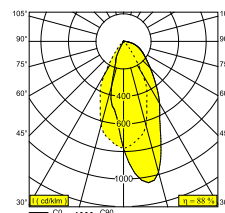

NIME II WALLWASH 927

26416 9200 W

BESCHIKBAAR IN
ZWART 26416 9200 B
WIT 26416 9200 W

 [Bekijk op website](#)

Algemene info

LOCATIE	binnen
INSTALLATIE	Plafond Inbouw
ZAAGMAAT/OPENING (MM)	rond - 67
INBOUWDIEPTE (MM)	90
DIKTE MONTAGEOPPERVLAK (MM)	9,5-12,5
STOF EN WATERDICHTHEID	IP20
GEWICHT (KG)	0,3
RICHTBAARHEID	niet richtbaar
INFO	EXCL.LED POWER SUPPLY 350-700mA-DC

Elektrische info

KLASSE	III
DIM TYPE	afhankelijk van de te kiezen externe voeding
ENERGIE KLASSE	G

Info lichtbron

LIGHTSOURCE NAME	LED
LICHTBRON	LED cluster 2-4,3W / CRI>90 (R9: 50) / 2700K / 222-392lm
TM-30 WAARDEN	Rf: 92 / Rg: 100
SMDC	SDCM3
LM80	L80 > 60000
LED TECHNIEK (LICHTBRON)	392lm // 4,3W // 91lm/W
LED TECHNIEK (TOESTEL)	343lm // 4,9W // 69lm/W