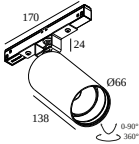

23414 9005 M20/M26H - SPY 52 FOCUS SOFT 930 DIM5

DELTALIGHT

SHIFTLINE M26H + SBL 3m 927 DIM5

30412 9205 B

SPLITLINE M20/SHIFTLINE M26H - SPY 52 WALLWASH

19895 9005 M20/M26H - SPY 52 WALLWASH SOFT 930 DIM5

SPLITLINE M20/SHIFTLINE M26H - SPY 66