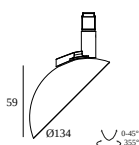

24636 9305 M20/M26H - SPY 66 WALLWASH 930 DIM5

SPLITLINE M20/SHIFTLINE M26H - SPY FOCUS

23379 9205 M20/M26H - SPY FOCUS LP 927 DIM5

23379 9305 M20/M26H - SPY FOCUS LP 930 DIM5

SPLITLINE M20/SHIFTLINE M26H - TWEETER

23351 9225 M20/M26H - TWEETER 92733 DIM5

DELTALIGHT

SHIFTLINE M26H + SBL 3m 927 DIM5

30412 9205 B

23351 9235 M20/M26H - TWEETER 92750 DIM5

23351 9325 M20/M26H - TWEETER 93033 DIM5

23351 9335 M20/M26H - TWEETER 93050 DIM5