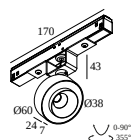

26217 9205 M20/M26H - ODRON 1 92728/41 DIM5