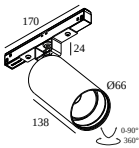

23360 9025 M20/M26H - SPY 66 TW 96530 DIM5