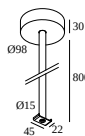

Компоненты крепления

23358 1510 SLM - ROD SUSPENSION 0,8m + CONNECTION