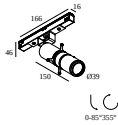

23416 9305 M20/M26H - SPY 39 FOCUS 930 DIM5

DELTALIGHT

SHIFTLINE M26H + SBL 3m 927 DIM5

30412 9205 B

SPLITLINE M20/SHIFTLINE M26H - SPY 39 FRAMER

23418 9205 M20/M26H - SPY 39 FRAMER 927 DIM5

23418 9305 M20/M26H - SPY 39 FRAMER 930 DIM5