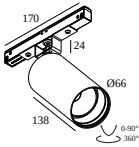

23360 9035 M20/M26H - SPY 66 TW 96545 DIM5

SPLITLINE M20/SHIFTLINE M26H - SPY 66 WALLWASH