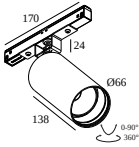

23360 9025 M20/M26H - SPY 66 TW 96530 DIM5