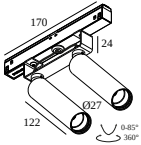

SPLITLINE M20/SHIFTLINE M26H - SPY 27 2 L

23388 9225 M20/M26H - SPY 272 L 92730 DIM5

DELTALIGHT

SHIFTLINE M26H + SBL 3m 927 DIM5

30412 9205 B

23388 9325 M20/M26H - SPY 272 L 93030 DIM5

SPLITLINE M20/SHIFTLINE M26H - SPY 27 L