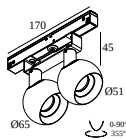

DELTALIGHT

SHIFTLINE M26H + SBL 3m 927 DIM5

30412 9205 B

SPLITLINE M/SHIFTLINE M - MICROSPY 39 C

23353 9215 M - MICROSPY 39 C 92745 DIM5

23353 9315 M - MICROSPY 39 C 93045 DIM5

SPLITLINE M20/SHIFTLINE M26H - BOWIE