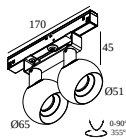

26719 9325 M20/M26H - BOWIE 2 93025 DIM5