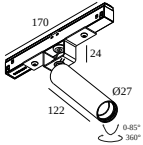

DELTALIGHT

SHIFTLINE M26H + SBL 3m 927 DIM5

30412 9205 B

23388 9325 M20/M26H - SPY 272 L 93030 DIM5

SPLITLINE M20/SHIFTLINE M26H - SPY 27 L

23386 9225 M20/M26H - SPY 271 L 92730 DIM5

23386 9325 M20/M26H - SPY 271 L 93030 DIM5