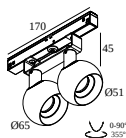

26719 9235 M20/M26H - BOWIE 2 92737 DIM5