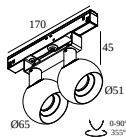

26719 9335 M20/M26H - BOWIE 2 93037 DIM5

SPLITLINE M20/SHIFTLINE M26H - HALOSCAN HP