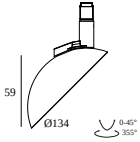

23351 9225 M20/M26H - TWEETER 92733 DIM5

DELTALIGHT

SHIFTLINE M26H + SBL 3m 927 DIM5

30412 9205 B

23351 9235 M20/M26H - TWEETER 92750 DIM5

23351 9325 M20/M26H - TWEETER 93033 DIM5

23351 9335 M20/M26H - TWEETER 93050 DIM5

SPLITLINE M20/SHIFTLINE M26H - TWEETER BL

23352 9205 M20/M26H - TWEETER BL 927 DIM5

23352 9305 M20/M26H - TWEETER BL 930 DIM5

SPLITLINE M20/SHIFTLINE M26H - VIZIR

23371 9215 M20/M26H - VIZIR 92708 DIM5

23371 9315 M20/M26H - VIZIR 93008 DIM5