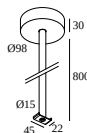

Voor gedetailleerde montage gegevens, consulteer de handleiding : [30412_XXX5_HAND.pdf](#)

DELTALIGHT

SHIFTLINE M26H + SBL 3m 927 DIM5

30412 9205 B

COMPATIBELE ONDERDELEN

Bevestigingscomponenten

23358 1510 SLM - ROD SUSPENSION 0,8m + CONNECTION