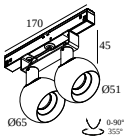

DELTALIGHT

SHIFTLINE M26H + SBL 3m 927 DIM5

30412 9205 B

SPLITLINE M/SHIFTLINE M - MICROSPY 39 C

23353 9215 M - MICROSPY 39 C 92745 DIM5

23353 9315 M - MICROSPY 39 C 93045 DIM5

SPLITLINE M20/SHIFTLINE M26H - BOWIE