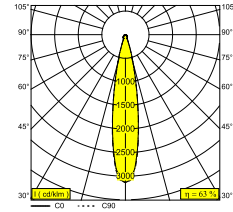

0-85°/355°

Bekijk op website

Algemene info

LOCATIE	binnen
INSTALLATIE	Plafond Half inbouw
ZAAGMAAT/OPENING (MM)	rond - 43
INBOUWDIEPTE (MM)	40
STOF EN WATERDICHTHEID	IP20
GEWICHT (KG)	0.3
RICHTBAARHEID	0° tot 85° zwenkbaar, 355° roteerbaar
INFO	REFLECTOR FL-20° EXCL.LED POWER SUPPLY 350-500mA-DC