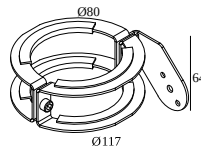

## FRAX POLE 80 BRACKET

26071 0060 N

DOSTĘPNE W  
ANTRACYT 26071 0060 N

Zobacz na stronie internetowej

### Ogólne informacje

<b>LOKALIZACJA</b>	zewnątrzne
<b>WAGA (KG)</b>	0.6