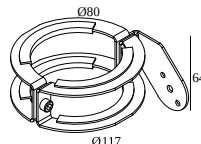

FRAX POLE 80 BRACKET

26071 0060 N

BESCHIKBAAR IN
ANTRACIET 26071 0060 N

[Bekijk op website](#)

Algemene info

LOCATIE	buiten
GEWICHT (KG)	0.6

Benodigheden

POLE 80

Voor gedetailleerde montage gegevens, consulteer de handleiding : [26071_0060_HAND.pdf](#)

WAAR GEBRUIKT

26020 9210	FRAX MB POLE 92714
26020 9215	FRAX MB POLE 92714 DIM5
26020 9220	FRAX MB POLE 92726
26020 9225	FRAX MB POLE 92726 DIM5
26020 9230	FRAX MB POLE 92747
26020 9235	FRAX MB POLE 92747 DIM5
26020 9310	FRAX MB POLE 93014
26020 9315	FRAX MB POLE 93014 DIM5
26020 9320	FRAX MB POLE 93026
26020 9325	FRAX MB POLE 93026 DIM5
26020 9330	FRAX MB POLE 93047
26020 9335	FRAX MB POLE 93047 DIM5
26021 9210	FRAX MB POLE 92714 HONEYCOMB
26021 9215	FRAX MB POLE 92714 HONEYCOMB DIM5
26021 9220	FRAX MB POLE 92726 HONEYCOMB
26021 9225	FRAX MB POLE 92726 HONEYCOMB DIM5
26021 9230	FRAX MB POLE 92747 HONEYCOMB
26021 9235	FRAX MB POLE 92747 HONEYCOMB DIM5
26021 9310	FRAX MB POLE 93014 HONEYCOMB
26021 9315	FRAX MB POLE 93014 HONEYCOMB DIM5
26021 9320	FRAX MB POLE 93026 HONEYCOMB
26021 9325	FRAX MB POLE 93026 HONEYCOMB DIM5
26021 9330	FRAX MB POLE 93047 HONEYCOMB
26021 9335	FRAX MB POLE 93047 HONEYCOMB DIM5
26022 9200	FRAX MB POLE 927 LINEAR V
26022 9205	FRAX MB POLE 927 LINEAR V DIM5
26022 9300	FRAX MB POLE 930 LINEAR V
26022 9305	FRAX MB POLE 930 LINEAR V DIM5
26023 9200	FRAX MB POLE 927 LINEAR H