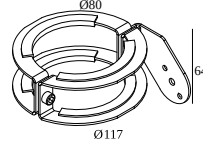

## FRAX POLE 80 BRACKET

26071 0060 N

DISPONIBLE EN  
ANTRACITA 26071 0060 N

 [Ver en el sitio web](#)

### Información general

<b>UBICACIÓN</b>	exterior
<b>PESO (KG)</b>	0.6