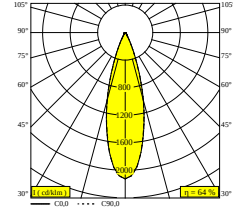

[Bekijk op website](#)

Algemene info

LOCATIE	binnen
INSTALLATIE	Laagspanningssystemen Laagspanningssysteem montage
STOF EN WATERDICHTHEID	IP20
GEWICHT (KG)	0.4
RICHTBAARHEID	0° tot 90° zwenkbaar, 360° roteerbaar
INFO	REFLECTOR FL-30° EXCL.LED POWER SUPPLY 48V-DC Optional REFLECTORS 20° & 45° available

Elektrische info

ELEKTRISCH	48V-DC
KLASSE	III
DIM TYPE	Qbus dim
ENERGIE KLASSE	E
CERTIFICATEN	CB, ENEC, LCA

Info lichtbron

LIGHTSOURCE NAME	LED
LICHTBRON	LED array 10,3W / CRI>90 (R9: 52) / 3000K / 1281lm
TM-30 WAARDEN	rf: 90 / Rg: 99
SMD	SDCM1
RISK-GROEP	RG1
LM80	L90B10 > 50000
BEAMANGLE	30°
LED TECHNIEK (LICHTBRON)	1281lm // 10,3W // 125lm/W
LED TECHNIEK (TOESTEL)	817lm // 11,8W // 69lm/W

Benodigdheden

SPY 52 TUBE
LED POWER SUPPLY 48V-DC

Accessoires

HONEYCOMB 42
SPREAD LENS 42
LINEAR SPREAD LENS 42
SOFTENING LENS 42
GLASS SBL 42