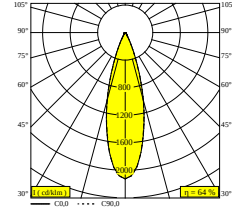

SOLI - 52 93030 Q-DIM

27118 934Q GC

BESCHIKBAAR IN
ZWART 27118 934Q B
GOUD KLEUR 27118 934Q GC
WIT 27118 934Q W

 [Bekijk op website](#)

Algemene info

LOCATIE	binnen
INSTALLATIE	Laagspanningssystemen Laagspanningssysteem montage
STOF EN WATERDICHTHEID	IP20
GEWICHT (KG)	0.4
RICHTBAARHEID	0° tot 90° zwenkbaar, 360° roteerbaar
INFO	REFLECTOR FL-30° EXCL.LED POWER SUPPLY 48V-DC Optional REFLECTORS 20° & 45° available

Elektrische info

INGANGSSPANNING	48V-DC
KLASSE	III
DIM TYPE	Qbus dim
ENERGIE KLASSE	E
CERTIFICATEN	CB, ENEC, LCA

Info lichtbron

LIGHTSOURCE NAME	LED
LICHTBRON	LED array 10,3W / CRI>90 (R9: 52) / 3000K / 1281lm
TM-30-15 WAARDEN	rf: 90 / Rg: 99
SDCM	SDCM1
RISK-GROEP	RG1
LM80	L90B10 > 50000
BEAMANGLE	30°
LED TECHNIEK (LICHTBRON)	1281lm // 10,3W // 125lm/W
LED TECHNIEK (TOESTEL)	817lm // 11,8W // 69lm/W