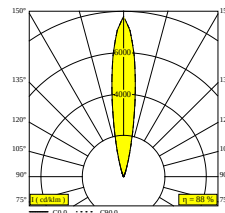

LOGIC LINEAR ON 440 93015 DIM5

30827 9315 A

DISPONIBLE EN

ALU GRIS 30827 9315 A

NOIR 30827 9315 B

FLEMISH BRONZE POUR L'EXTÉRIEUR 30827 9315 FBRX

ANTHRACITE 30827 9315 N

BLANC 30827 9315 W