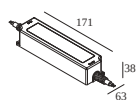

Références obligatoires

WALL BRACKET SET
FLOOR BRACKET SET
IP68 CABLE + CONNECTOR 5P
LED POWER SUPPLY 48V-DC

Références optionnelles

THROUGH WIRING SET IP68

Pour des instructions d'installation détaillées, veuillez consulter le manuel : [30827_XXX5_HAND.pdf](#)

Courant min. | Courant max.

21032 0390 LED POWER SUPPLY 48V-DC / 90W

5

Type de gradation: non dimmable

Dimension de découpe (mm): 75

les accessoires de fixations

30810 0040 LOGIC LINEAR 880 BOX EXTEND

30810 0040 INOX WALL BRACKET SET 60 INOX