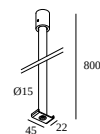

23358 1520 SLM - ROD SUSPENSION 0,8m