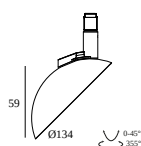

## SHIFTLINE M26H + SBL 2m 930 DIM5

30411 9305 B

**23351 9235** M20/M26H - TWEETER 92750 DIM5

**23351 9325** M20/M26H - TWEETER 93033 DIM5

**23351 9335** M20/M26H - TWEETER 93050 DIM5