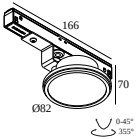

23144 9015 M20/M26H - HALOSCAN HP SOFT 93014 DIM5