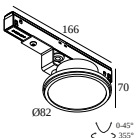

23144 9035 M20/M26H - HALOSCAN HP SOFT 93035 DIM5