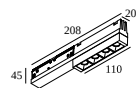

23355 9235

M - DOT.COM M4 92751 DIM5