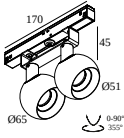

### SPLITLINE M20/SHIFTLINE M26H - BOWIE

---

**26719 9225** M20/M26H - BOWIE 2 92725 DIM5

**26719 9235** M20/M26H - BOWIE 2 92737 DIM5

**26719 9325** M20/M26H - BOWIE 2 93025 DIM5

**26719 9335** M20/M26H - BOWIE 2 93037 DIM5