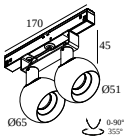

SPLITLINE M20/SHIFTLINE M26H - BOWIE

26719 9225 M20/M26H - BOWIE 2 92725 DIM5