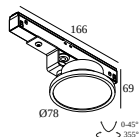

23138 9025 M20/M26H - HALOSCAN MP SOFT 93021 DIM5