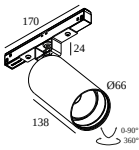

23360 9025 M20/M26H - SPY 66 TW 96530 DIM5