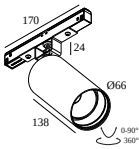

23360 9035 M20/M26H - SPY 66 TW 96545 DIM5

SPLITLINE M20/SHIFTLINE M26H - SPY 66 WALLWASH