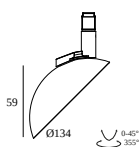

24636 9305 M20/M26H - SPY 66 WALLWASH 930 DIM5

SPLITLINE M20/SHIFTLINE M26H - SPY FOCUS

23379 9205 M20/M26H - SPY FOCUS LP 927 DIM5

23379 9305 M20/M26H - SPY FOCUS LP 930 DIM5

SPLITLINE M20/SHIFTLINE M26H - TWEETER

23351 9225 M20/M26H - TWEETER 92733 DIM5

DELTALIGHT

SHIFTLINE M26H + SBL 2m 930 DIM5

30411 9305 B

23351 9235 M20/M26H - TWEETER 92750 DIM5

23351 9325 M20/M26H - TWEETER 93033 DIM5

23351 9335 M20/M26H - TWEETER 93050 DIM5