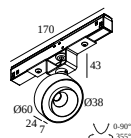

26217 9305 M20/M26H - ODRON 1 93028/41 DIM5

SPLITLINE M20/SHIFTLINE M26H - ODRON 2