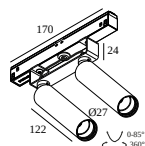

SPLITLINE M20/SHIFTLINE M26H - SPY 27 2 L

23388 9225 M20/M26H - SPY 272 L 92730 DIM5

DELTALIGHT

SHIFTLINE M26H + SBL 2m 930 DIM5

30411 9305 B

23388 9325 M20/M26H - SPY 272 L 93030 DIM5

SPLITLINE M20/SHIFTLINE M26H - SPY 27 L