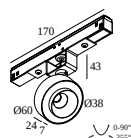

26217 9205 M20/M26H - ODRON 1 92728/41 DIM5