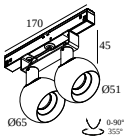

DELTALIGHT

SHIFTLINE M26H + SBL 2m 930 DIM5

30411 9305 B

SPLITLINE M/SHIFTLINE M - MICROSPY 39 C

23353 9215 M - MICROSPY 39 C 92745 DIM5

23353 9315 M - MICROSPY 39 C 93045 DIM5

SPLITLINE M20/SHIFTLINE M26H - BOWIE