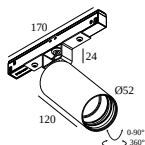

23399 9045 M20/M26H - SPY 52 SOFT 93030 DIM5

SPLITLINE M20/SHIFTLINE M26H - SPY 52 FOCUS