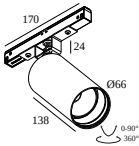

23414 9005 M20/M26H - SPY 52 FOCUS SOFT 930 DIM5

DELTALIGHT

SHIFTLINE M26H + SBL 2m 930 DIM5

30411 9305 B

SPLITLINE M20/SHIFTLINE M26H - SPY 52 WALLWASH

19895 9005 M20/M26H - SPY 52 WALLWASH SOFT 930 DIM5

SPLITLINE M20/SHIFTLINE M26H - SPY 66