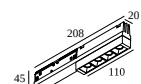

23355 9215 M - DOT.COM M4 92714 DIM5