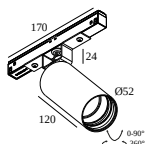

SPLITLINE M20/SHIFTLINE M26H - SPY 52

23399 9025 M20/M26H - SPY 52 SOFT 93020 DIM5