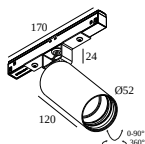

23399 9035 M20/M26H - SPY 52 SOFT 93045 DIM5