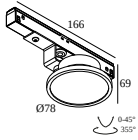

DELTALIGHT

SHIFTLINE M26H + SBL 2m 930 DIM5

30411 9305 B

SPLITLINE M20/SHIFTLINE M26H - HALOSCAN MP

23138 9015 M20/M26H - HALOSCAN MP SOFT 93014 DIM5