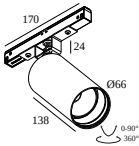

23360 9015 M20/M26H - SPY 66 TW 96518 DIM5