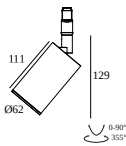

23379 9305 M20/M26H - SPY FOCUS LP 930 DIM5

SPLITLINE M20/SHIFTLINE M26H - TWEETER