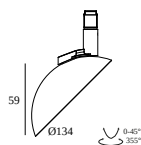

DELTALIGHT

SHIFTLINE M26H + SBL 2m 930 DIM5

30411 9305 B

23351 9235 M20/M26H - TWEETER 92750 DIM5