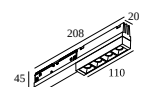

23355 9225 M - DOT.COM M4 92732 DIM5