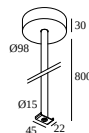

DELTALIGHT

SHIFTLINE M26H + SBL 2m 930 DIM5

30411 9305 B

COMPATIBELE ONDERDELEN

Bevestigingscomponenten

23358 1510 SLM - ROD SUSPENSION 0,8m + CONNECTION