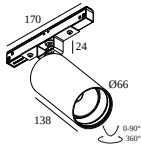

23360 9015 M20/M26H - SPY 66 TW 96518 DIM5