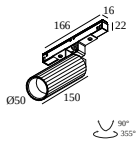

23364 9225 M20/M26H - HEDRA L 92733 DIM5