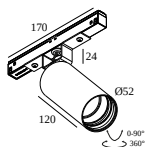

23399 9025 M20/M26H - SPY 52 SOFT 93020 DIM5