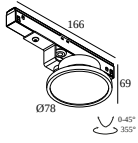

DELTALIGHT

SHIFTLINE M26H + SBL 2m 927 DIM5

30411 9205 B

SPLITLINE M20/SHIFTLINE M26H - HALOSCAN MP

23138 9015 M20/M26H - HALOSCAN MP SOFT 93014 DIM5