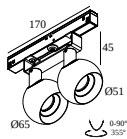

26719 9325 M20/M26H - BOWIE 2 93025 DIM5