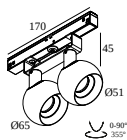

26719 9235 M20/M26H - BOWIE 2 92737 DIM5