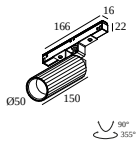

23364 9325 M20/M26H - HEDRA L 93033 DIM5

SPLITLINE M20/SHIFTLINE M26H - JUM-OH! 2R

29416 9225 M20/M26H - JUM-OH! 2R 92730 DIM5

29416 9325 M20/M26H - JUM-OH! 2R 93030 DIM5