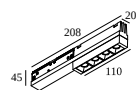

23355 9225

M - DOT.COM M4 92732 DIM5