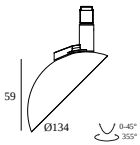

## SHIFTLINE M26H + SBL 2m 927 DIM5

30411 9205 B

**23351 9235** M20/M26H - TWEETER 92750 DIM5

**23351 9325** M20/M26H - TWEETER 93033 DIM5

**23351 9335** M20/M26H - TWEETER 93050 DIM5