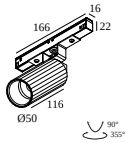

23363 9315 M20/M26H - HEDRA 93008 DIM5

SPLITLINE M20/SHIFTLINE M26H - HEDRA L