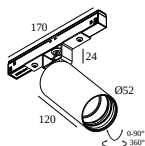

23399 9035 M20/M26H - SPY 52 SOFT 93045 DIM5