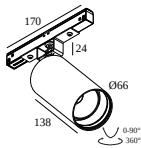

23360 9025 M20/M26H - SPY 66 TW 96530 DIM5