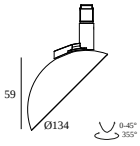

DELTALIGHT

SHIFTLINE M26H + SBL 2m 927 DIM5

30411 9205 B

23351 9235 M20/M26H - TWEETER 92750 DIM5