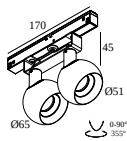

SPLITLINE M20/SHIFTLINE M26H - BOWIE

26719 9225 M20/M26H - BOWIE 2 92725 DIM5