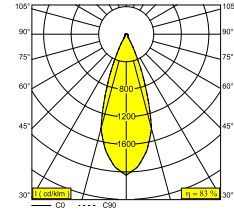

[Bekijk op website](#)

Algemene info

LOCATIE	binnen
INSTALLATIE	Plafond Gependeld
STOF EN WATERDICHTHEID	IP20
GEWICHT (KG)	0.9
RICHTBAARHEID	niet richtbaar
INFO	REFLECTOR WFL-40° INCL.DIMMABLE LED POWER SUPPLY 350mA-DC INCL.1 x CABLE SUSPENSION SINGLE AUTO. 1.6m INCL.1 x CABLE 2 x 0.75mm²

Elektrische info

ELEKTRISCH	220-240V / 50-60Hz
KLASSE	I
VOEDING INBEGREPEN	YES
DIM TYPE	net-dimbaar (fase afsnijding)
ENERGIE KLASSE	F
CERTIFICATES	CB, EAC, ENEC, RCM

Info lichtbron

LIGHTSOURCE NAME	LED
LICHTBRON	LED array 6,4W / CRI>90 / 3000K / 587lm
SMDC	SDCM2
RISK-GROEP	RG1
BEAMANGLE	40°
LED TECHNIEK (LICHTBRON)	587lm // 6,4W // 92lm/W
LED TECHNIEK (TOESTEL)	488lm // 7,4W // 66lm/W

Benodigheden

MIDISPY TUBE

Opties

SUSPENSION + CONNECTION TRIMLESS

COVERSET R 90-100

Voor gedetailleerde montage gegevens, consulteer de handleiding : [471_221_XXX_ED8_HAND.pdf](#)