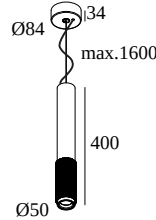

PUNK 451 C 93040 DIM8

471 221 932 ED8 B

BESCHIKBAAR IN

ZWART 471 221 932 ED8 B

ZWART PUUR 471 221 932 ED8 BP

GOUD KLEUR 471 221 932 ED8 GC

 [Bekijk op website](#)

Algemene info

LOCATIE	binnen
INSTALLATIE	Plafond Gependeld
STOF EN WATERDICHTHEID	IP20
GEWICHT (KG)	0.9
RICHTBAARHEID	niet richtbaar
INFO	REFLECTOR WFL-40° INCL.DIMMABLE LED POWER SUPPLY 350mA-DC INCL.1 x CABLE SUSPENSION SINGLE AUTO. 1.6m INCL.1 x CABLE 2 x 0.75mm ²

Elektrische info

ELEKTRISCH	220-240V / 50-60Hz
KLASSE	I
VOEDING INBEGREPEN	YES
DIM TYPE	net-dimbaar (fase afsnijding)
ENERGIE KLASSE	F
CERTIFICATES	CB, EAC, ENEC, RCM

Info lichtbron

LIGHTSOURCE NAME	LED
LICHTBRON	LED array 6,4W / CRI>90 / 3000K / 587lm
SMDC	SDCM2
RISK-GROEP	RG1
BEAMANGLE	40°
LED TECHNIEK (LICHTBRON)	587lm // 6,4W // 92lm/W
LED TECHNIEK (TOESTEL)	488lm // 7,4W // 66lm/W