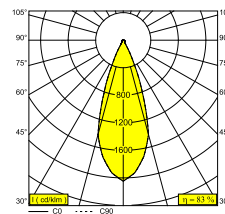

[Bekijk op website](#)

Algemene info

LOCATIE	binnen
INSTALLATIE	Plafond Gependeld
STOF EN WATERDICHTHEID	IP20
GEWICHT (KG)	0.9
RICHTBAARHEID	niet richtbaar
INFO	REFLECTOR WFL-40° INCL.DIMMABLE LED POWER SUPPLY 350mA-DC INCL.1 x CABLE SUSPENSION SINGLE AUTO. 1.6m INCL.1 x CABLE 2 x 0.75mm²

Elektrische info

INGANGSSPANNING	220-240V / 50-60Hz
KLASSE	I
VOEDING	YES
DIM TYPE	net-dimbaar (fase afsnijding)
ENERGIE KLASSE	F
CERTIFICATEN	CB, EAC, ENEC, RCM

Info lichtbron

LIGHTSOURCE NAME	LED
LICHTBRON	LED array 6,4W / CRI>90 / 3000K / 587lm
SDCM	SDCM2
RISK-GROEP	RG1
BEAMANGLE	40°
LED TECHNIEK (LICHTBRON)	587lm // 6,4W // 92lm/W
LED TECHNIEK (TOESTEL)	488lm // 7,4W // 66lm/W

Benodigheden

MIDISPY TUBE

Opties

SUSPENSION + CONNECTION TRIMLESS

COVERSET R 90-100

Voor gedetailleerde montage gegevens, consulteer de handleiding : [471_221_XXX_ED8_HAND.pdf](#)