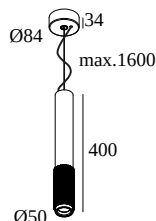

PUNK 451 C 93040 DIM8

471 221 932 ED8 B

BESCHIKBAAR IN

ZWART 471 221 932 ED8 B

ZWART PUUR 471 221 932 ED8 BP

GOUD KLEUR 471 221 932 ED8 GC

 [Bekijk op website](#)

Algemene info

LOCATIE	binnen
INSTALLATIE	Plafond Gependeld
STOF EN WATERDICHTHEID	IP20
GEWICHT (KG)	0.9
RICHTBAARHEID	niet richtbaar
INFO	REFLECTOR WFL-40° INCL.DIMMABLE LED POWER SUPPLY 350mA-DC INCL.1 x CABLE SUSPENSION SINGLE AUTO. 1.6m INCL.1 x CABLE 2 x 0.75mm ²

Elektrische info

INGANGSSPANNING	220-240V / 50-60Hz
KLASSE	I
VOEDING	YES
DIM TYPE	net-dimbaar (fase afsnijding)
ENERGIE KLASSE	F
CERTIFICATEN	CB, EAC, ENEC, RCM

Info lichtbron

LIGHTSOURCE NAME	LED
LICHTBRON	LED array 6,4W / CRI>90 / 3000K / 587lm
SDCM	SDCM2
RISK-GROEP	RG1
BEAMANGLE	40°
LED TECHNIEK (LICHTBRON)	587lm // 6,4W // 92lm/W
LED TECHNIEK (TOESTEL)	488lm // 7,4W // 66lm/W