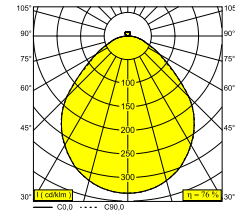

SUPERNOVA FLAT 65 PRISMATIC SMOOTH UP 930 DIM5

20634 9305 B

ВАРИАНТЫ ЦВЕТА КОРПУСА

ЧЕРНЫЙ 20634 9305 B

БЕЛЫЙ 20634 9305 W

Веб страница продукта

Общая информация

ПРЕДНАЗНАЧЕН ДЛЯ УСТАНОВКИ	внутреннее
МОНТАЖ	ПОТОЛОК НАКЛАДНОЙ, ПОТОЛОК ПОДВЕСНОЙ
ЗАЩИТА ОТ ПЫЛИ И ВЛАГИ	IP20
ВЕС (КГ)	9.6
РЕГУЛИРУЕМОСТЬ	не регулируется
ИНФОРМАЦИЯ	INCL.PC PRISMATIC INCL.DIMMABLE LED POWER SUPPLY 930mA