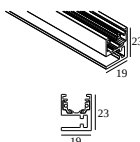

7

Тип диммирования: не диммированный

Размер монтажного отверстия (mm): 40

21012 0240 LED POWER SUPPLY 48V-DC / 200W

14

Тип диммирования: не диммированный

Размер монтажного отверстия (mm): 40

СОВМЕСТИМЫЕ НЕСУЩИЕ СИСТЕМЫ

SOLISCAPE profile

Варианты цвета корпуса

27111 0020 SOLI - PROFILE 2m

27111 0030 SOLI - PROFILE 3m

Notes:

DELTALIGHT

SOLI - LINE 60 DOWN 930 Q-DIM

27155 930Q B