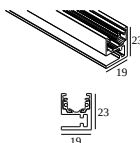

7

Тип диммирования: не диммированный

Размер монтажного отверстия (mm): 40

21012 0240 LED POWER SUPPLY 48V-DC / 200W

14

Тип диммирования: не диммированный

Размер монтажного отверстия (mm): 40

СОВМЕСТИМЫЕ НЕСУЩИЕ СИСТЕМЫ

SOLISCAPE profile

Варианты цвета корпуса

27111 0020 SOLI - PROFILE 2m

27111 0030 SOLI - PROFILE 3m

Notes:

DELTALIGHT

SOLI - LINE 60 DOWN 930 Q-DIM

27155 930Q B