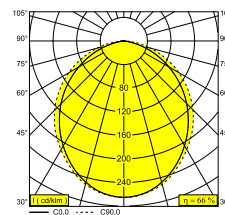

SOLI - LINE 60 DOWN 930 Q-DIM

27155 930Q B

ВАРИАНТЫ ЦВЕТА КОРПУСА

ЧЕРНЫЙ 27155 930Q B

БЕЛЫЙ 27155 930Q W

[Веб-страница продукта](#)

Общая информация

ПРЕДНАЗНАЧЕН ДЛЯ УСТАНОВКИ	внутреннее
МОНТАЖ	Системы низкого напряжения Системный светильник
ЗАЩИТА ОТ ПЫЛИ И ВЛАГИ	IP20
ВЕС (КГ)	0,4
РЕГУЛИРУЕМОСТЬ	не регулируется
ИНФОРМАЦИЯ	EXCL.LED POWER SUPPLY 48V-DC

Электрические характеристики

НОМИНАЛЬНОЕ НАПРЯЖЕНИЕ	48V-DC
ЭЛЕКТРИЧЕСКАЯ КЛАССИФИКАЦИЯ	III
УПРАВЛЕНИЕ	Qbus dim
КЛАСС ПОТРЕБЛЕНИЯ ЭНЕРГИИ	E
СЕРТИФИКАТЫ	CB, ENEC

Характеристики источника света

LIGHTSOURCE NAME	LED
ТИП ИСТОЧНИКА СВЕТА	LED flex 11,7W / CRI>90 (R9: 65) / 3000K / 1500lm
SDCM	SDCM3
LM80	L70 > 30000
ХАРАКТЕРИСТИКИ ИСТОЧНИКА	1500lm // 11,7W // 128lm/W
ХАРАКТЕРИСТИКИ СВЕТИЛЬНИКА	995lm // 13,5W // 74lm/W