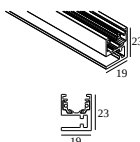

7

Dimtype: niet dimbaar

Uitsparingsmaat (mm): 40

21012 0240 LED POWER SUPPLY 48V-DC / 200W

14

Dimtype: niet dimbaar

Uitsparingsmaat (mm): 40

COMPATIBELE DRAAGSTRUCTUREN

SOLISCAPE profile

Beschikbare kleuren

27111 0020 SOLI - PROFILE 2m

27111 0030 SOLI - PROFILE 3m

Notes:

DELTALIGHT

SOLI - LINE 60 DOWN 930 Q-DIM

27155 930Q B