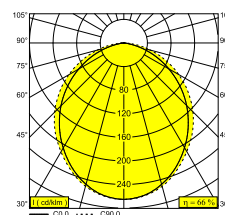

SOLI - LINE 60 DOWN 930 Q-DIM

27155 930Q B

BESCHIKBAAR IN
ZWART 27155 930Q B
WIT 27155 930Q W

 [Bekijk op website](#)

Algemene info

LOCATIE	binnen
INSTALLATIE	Laagspanningssystemen Laagspanningssysteem montage
STOF EN WATERDICHTHEID	IP20
GEWICHT (KG)	0.4
RICHTBAARHEID	niet richtbaar
INFO	EXCL.LED POWER SUPPLY 48V-DC