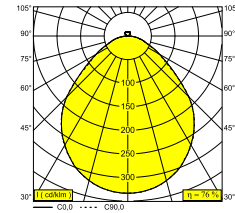

SUPERNOVA FLAT 65 PRISMATIC SMOOTH UP 930 DIM5

20634 9305 B

BESCHIKBAAR IN
ZWART 20634 9305 B
WIT 20634 9305 W

 [Bekijk op website](#)

Algemene info

LOCATIE	binnen
INSTALLATIE	Plafond Opbouw, Plafond Gependeld
STOF EN WATERDICHTHEID	IP20
GEWICHT (KG)	9.6
RICHTBAARHEID	niet richtbaar
INFO	INCL.PC PRISMATIC INCL.DIMMABLE LED POWER SUPPLY 930mA