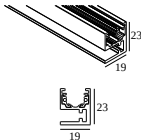

7

Dimtype: niet dimbaar

Uitsparingsmaat (mm): 40

21012 0240 LED POWER SUPPLY 48V-DC / 200W

14

Dimtype: niet dimbaar

Uitsparingsmaat (mm): 40

COMPATIBELE DRAAGSTRUCTUREN

SOLISCAPE profile

Beschikbare kleuren

27111 0020 SOLI - PROFILE 2m

27111 0030 SOLI - PROFILE 3m

Notes:

DELTALIGHT

SOLI - LINE 60 DOWN 930 Q-DIM

27155 930Q B