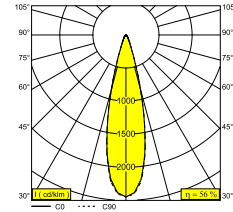

FRAX SB 93026 HONEYCOMB

26000 9370 N

BESCHIKBAAR IN

FLEMISH BRONZE VOOR BUITEN 26000 9370 FBRX

ANTRACIET 26000 9370 N

DENNENGRÖEN 26000 9370 PGR

[Bekijk op website](#)

Algemene info

LOCATIE	buiten
INSTALLATIE	Vloer Opbouw,Wand Opbouw
STOF EN WATERDICHTHEID	IP65
IK	IK06
GEWICHT (KG)	1.3
RICHTBAARHEID	0° tot 120° zwenkbaar, 360° roteerbaar
INFO	4 x LENS SP-14° INCL.LED POWER SUPPLY 700mA-DC INCL.BEAM LENS 26° INCL.HONEYCOMB INCL.1 x CABLE H05 RN-F 3 x 1mm ² 2m

Elektrische info

ELEKTRISCH	220-240V / 50-60Hz
KLASSE	I
VOEDING INBEGREPEN	YES
DIM TYPE	niet dimbaar
ENERGIE KLASSE	D
CERTIFICATES	CB, ENEC, EPD, RCM

Info lichtbron

LIGHTSOURCE NAME	LED
LICHTBRON	LED cluster 8W / CRI>90 (R9: 60) / 3000K / 961lm
TM-30 WAARDEN	Rf: 92 / Rg: 99
SMDC	SDCM3
RISK-GROEP	RG2
LM80	L80 > 150000
BEAMANGLE	26°
LED TECHNIEK (LICHTBRON)	961lm // 8W // 120lm/W
LED TECHNIEK (TOESTEL)	538lm // 9,2W // 58lm/W