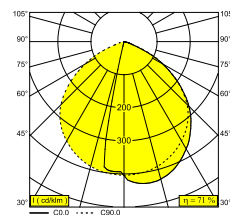

[Bekijk op website](#)

Algemene info

LOCATIE	buiten
INSTALLATIE	Vloer Opbouw
STOF EN WATERDICHTHEID	IP55
IK	IK03
GEWICHT (KG)	1.4
RICHTBAARHEID	niet richtbaar
INFO	INCL.LED POWER SUPPLY 350mA-DC

Elektrische info

INGANGSSPANNING	120-240V / 50-60Hz
KLASSE	II
VOEDING	YES
DIM TYPE	niet dimbaar
ENERGIE KLASSE	D
CERTIFICATEN	CB, EAC, ENEC, RCM

Info lichtbron

LIGHTSOURCE NAME	LED
LICHTBRON	LED array 5,8W / CRI>90 (R9: 52) / 3000K / 787lm
TM-30-15 WAARDEN	rf: 90 / Rg: 99
SDCM	SDCM1
RISK-GROEP	RG1
LM80	L90B10 > 50000
LED TECHNIEK (LICHTBRON)	787lm // 5,8W // 135lm/W
LED TECHNIEK (TOESTEL)	557lm // 6,7W // 84lm/W

Opties

PIN 17
CBOX
IP68 CONNECTION KIT
IP68 CONNECTOR 3P

Voor gedetailleerde montage gegevens, consulteer de handleiding : [15112_XXXX_HAND.pdf](#)