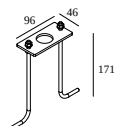

Opties

PIN 17
CBOX
IP68 CONNECTION KIT
IP68 CONNECTOR 3P

Voor gedetailleerde montage gegevens, consulteer de handleiding : [15112_XXXX_HAND.pdf](#)

VERVOLLEDIG UW SPECIFICATIE

Waterdichte doorverbindingen

216 12 00 CBOX

Uitsparingsmaat (mm): 142 x 142

216 12 01 IP68 CONNECTION KIT

216 12 02 IP68 CONNECTOR 3P

Montagemateriaal voor buitenpaaltjes

15222 0170 PIN 17

Notes: