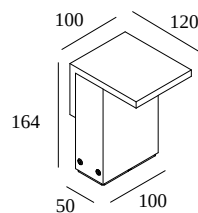

OBLIX S 15 930

15112 9300 FBRX

BESCHIKBAAR IN

FLEMISH BRONZE VOOR BUITEN 15112 9300 FBRX

ANTRACIET 15112 9300 N

[Bekijk op website](#)

Algemene info

LOCATIE	buiten
INSTALLATIE	Vloer Opbouw
STOF EN WATERDICHTHEID	IP55
IK	IK03
GEWICHT (KG)	1.4
RICHTBAARHEID	niet richtbaar
INFO	INCL.LED POWER SUPPLY 350mA-DC

216 12 00 CBOX

Uitsparingsmaat (mm): 142 x 142

216 12 01 IP68 CONNECTION KIT

216 12 02 IP68 CONNECTOR 3P

Montagemateriaal voor buitenpaaltjes

15222 0170 PIN 17

Notes: