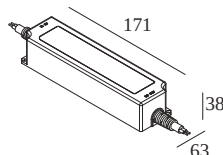

LED POWER SUPPLY 24V-DC / 90W IP67 DIM5

21012 0145

 [Visualizza sul sito web](#)

Image may differ from the actual product

Informazioni generali	
AMBIENTE	indoor
DIMENSIONE DEL FORO (MM)	rotondo - 75
PROTEZIONE DELL'INGRESSO	IP67
PESO (KG)	0.8
INFORMAZIONI	OUTPUT: 24V-DC / 90W $\lambda > 0,95$ Inrush current : 60A - 550 μ s @ 230V-AC
Informazioni elettriche	
CLASSE DI ISOLAMENTO	II
TIPO DI DIMMERAZIONE	DALI

Per istruzioni di installazione dettagliate, consultare il manuale : [21012_0145_HAND.pdf](#)

Dove usato

270 73 075	STIEVIE 75
270 73 130	STIEVIE 130
300 91 51 92	LED FLEX IN SMALL 927
300 91 51 93	LED FLEX IN SMALL 930
300 91 51 94	LED FLEX IN SMALL 940
300 94 017 83	SPT PRO - LED LINE 1 830
300 94 050 83	SPT PRO - LED LINE 5 830
300 94 100 83	SPT PRO - LED LINE 10 830
304 04 15 92	TAGLINE 155 TRIMLESS 927
304 04 15 93	TAGLINE 155 TRIMLESS 930
398 01 00	SHL 20 ST - PROFILE 3m
398 02 00	SHL 18 - PROFILE 3m
398 03 00	SHL 19 - PROFILE 3m
13213 9200	INLET TRIMLESS H7 927
13213 9300	INLET TRIMLESS H7 930
13214 9200	INLET TRIMLESS L20 927
13214 9300	INLET TRIMLESS L20 930
13215 9200	INLET TRIMLESS H20 927
13215 9300	INLET TRIMLESS H20 930
13216 9200	INLET TRIMLESS L38 927
13216 9300	INLET TRIMLESS L38 930
13217 9200	INLET TRIMLESS L113 927
13217 9300	INLET TRIMLESS L113 930