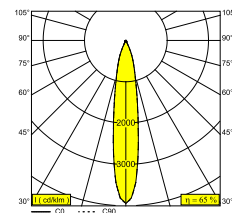

[Bekijk op website](#)

Algemene info

LOCATIE	binnen
INSTALLATIE	Plafond Inbouw
ZAAGMAAT/OPENING (MM)	rond - 56
INBOUWDIEPTE (MM)	80
DIKTE MONTAGEOPPERVLAK (MM)	min.5
STOF EN WATERDICHTHEID	IP20
GEWICHT (KG)	0.2
RICHTBAARHEID	niet richtbaar
INFO	REFLECTOR SP-18° EXCL.LED POWER SUPPLY 350-500mA-DC

Elektrische info

KLASSE	III
DIM TYPE	afhankelijk van de te kiezen externe voeding
ENERGIE KLASSE	E
CERTIFICATES	CB, ENEC, EPD, LCA

Info lichtbron

LIGHTSOURCE NAME	LED
LICHTBRON	LED array 5,8-8,6W / CRI>90 (R9: 52) / 3000K / 734-1018lm
TM-30 WAARDEN	rf: 90 / Rg: 99
SMDC	SDCM1
RISK-GROEP	RG1
LM80	L90B10 > 50000
BEAMANGLE	18°
LED TECHNIEK (LICHTBRON)	1018lm // 8,6W // 118lm/W
LED TECHNIEK (TOESTEL)	663lm // 9,9W // 67lm/W

Benodigheden

LED POWER SUPPLY 350 / 500mA-DC DIM