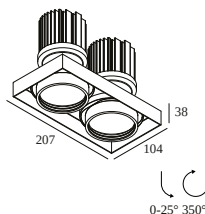

MINIGRID IN TRIMLESS 2 HP 92750

100050 9230 B-B

BESCHIKBAAR IN

ZWART-ZWART 100050 9230 B-B

ZWART-WIT 100050 9230 B-W

WIT-ZWART 100050 9230 W-B

WIT-WIT 100050 9230 W-W