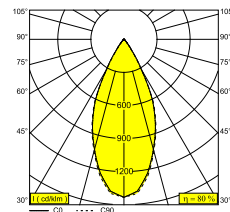

## MINIGRID IN TRIMLESS 2 HP 92750

100050 9230 B-B

BESCHIKBAAR IN

**ZWART-ZWART** 100050 9230 B-B

**ZWART-WIT** 100050 9230 B-W

**WIT-ZWART** 100050 9230 W-B

**WIT-WIT** 100050 9230 W-W

Bekijk op website