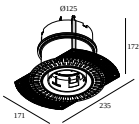

Mounting kits top air + light

29810 0130 MOUNTING KIT TOP AIR 105

Размер монтажного отверстия (mm): 135