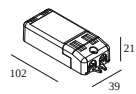

Мин. ток | Макс. ток

**300 90 91** LED POWER SUPPLY 350mA-DC / 15W

2(1)

Тип диммирования: не диммированный

Размер монтажного отверстия (mm): 40

**300 90 110** LED POWER SUPPLY 350mA-DC / 10W DIM8

1

Тип диммирования: диммированный по отсечке фазы