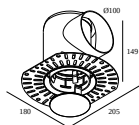

### Mounting kits side air + light

**29810 0110** MOUNTING KIT SIDE AIR 105

Размер монтажного отверстия (mm): 168

### Mounting kits top air + light

**29810 0130** MOUNTING KIT TOP AIR 105

Размер монтажного отверстия (mm): 135

### Mounting kits side air only

**29810 0100** MOUNTING KIT SIDE AIR ONLY 1

Размер монтажного отверстия (mm): 168