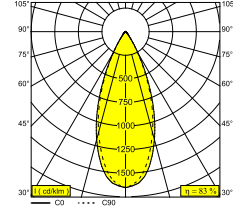

ENTERO RD-S TRIMLESS HE 92740

28486 9230 B

ВАРИАНТЫ ЦВЕТА КОРПУСА

ЧЕРНЫЙ 28486 9230 B

ПОЛНОСТЬЮ БЕЛЫЙ 28486 9230 FW

ЗОЛОТО ЦВЕТНОЕ 28486 9230 GC

[Веб-страница продукта](#)

Общая информация

ПРЕДНАЗНАЧЕН ДЛЯ УСТАНОВКИ	внутреннее
МОНТАЖ	ПОТОЛОК ВСТРОЕННЫЙ
РАЗМЕР/ФОРМА МОНТАЖНОГО ОТВЕРСТИЯ(ММ)	круглый - Ø KIT
ГЛУБИНА ВСТРАИВАНИЯ	105
ЗАЩИТА ОТ ПЫЛИ И ВЛАГИ	IP20
ВЕС (КГ)	0.25
РЕГУЛИРУЕМОСТЬ	0° to 30° swiveling, 355° rotatable
ИНФОРМАЦИЯ	LENS WFL-40° EXCL.LED POWER SUPPLY 350mA-DC

Электрические характеристики

ЭЛЕКТРИЧЕСКАЯ КЛАССИФИКАЦИЯ	III
УПРАВЛЕНИЕ	Согласно внешнего блока питания
КЛАСС ПОТРЕБЛЕНИЯ ЭНЕРГИИ	D
СЕРТИФИКАТЫ	CB, ENEC, EPD

Характеристики источника света

LIGHTSOURCE NAME	LED
ТИП ИСТОЧНИКА СВЕТА	LED array 6W / CRI>90 (R9: 50) / 2700K / 905lm
TM-30 ЗНАЧЕНИЯ	rf: 96 / Rg: 99
SDCM	SDCM2
ГРУППА РИСКА	RG1
LM80	L90B10 > 50000
BEAMANGLE	40°
ХАРАКТЕРИСТИКИ ИСТОЧНИКА	905lm // 6W // 150lm/W
ХАРАКТЕРИСТИКИ СВЕТИЛЬНИКА	771lm // 6,9W // 112lm/W

Примечания

High Efficacy : > 100lm/W

Обязательные комплектующие

MOUNTING KIT ENTERO ROUND S
MOUNTING KIT AIR 105
LED POWER SUPPLY 350mA-DC DIM

Полная инструкция по монтажу по ссылке : [28486_XXX0_HAND.pdf](#)