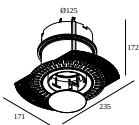

Mounting kits top air only

29810 0200 MOUNTING KIT TOP AIR ONLY 1

Размер монтажного отверстия (mm): 135