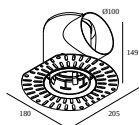

## ENTERO RD-S TRIMLESS HE 92740

28486 9230 B

**28400 0130** MOUNTING KIT ENTERO RD-S WSC

**28500 0220** MOUNTING KIT DEEP ENTERO RD-S TRIMLESS

Размер монтажного отверстия (mm): 133

### Mounting kits side air + light

**29810 0110** MOUNTING KIT SIDE AIR 105

Размер монтажного отверстия (mm): 168