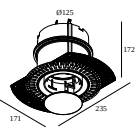

28486 9230 B

Montage kit spanplafond

28400 0070 MOUNTING KIT ENTERO RD-S CSC

28400 0130 MOUNTING KIT ENTERO RD-S WSC

Montage kit - side air + light

29810 0110 MOUNTING KIT SIDE AIR 105

Uitsparingsmaat (mm): 168

Montage kit - top air + light

29810 0130 MOUNTING KIT TOP AIR 105

Uitsparingsmaat (mm): 135

Montage kit - side air only

29810 0100 MOUNTING KIT SIDE AIR ONLY 1

Uitsparingsmaat (mm): 168

Montage kit - top air only

29810 0200 MOUNTING KIT TOP AIR ONLY 1

Uitsparingsmaat (mm): 135

DELTALIGHT

ENTERO RD-S TRIMLESS HE 92740

28486 9230 B

Montage kit - no air

29810 0120 MOUNTING KIT NO AIR 105

Uitsparingsmaat (mm): 168