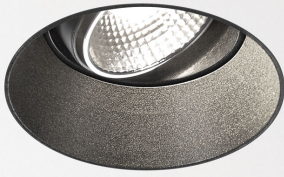

ENTERO RD-S TRIMLESS HE 92740

28486 9230 B

BESCHIKBAAR IN
ZWART 28486 9230 B
VOLLEDIG WIT 28486 9230 FW
GOUD KLEUR 28486 9230 GC

 [Bekijk op website](#)

Algemene info

LOCATIE	binnen
INSTALLATIE	Plafond Inbouw
ZAAGMAAT/OPENING (MM)	rond - Ø KIT
INBOUWDIEPTE (MM)	105
STOF EN WATERDICHTHEID	IP20
GEWICHT (KG)	0.25
RICHTBAARHEID	0° tot 30° zwenkbaar, 355° roteerbaar
INFO	LENS WFL-40° EXCL.LED POWER SUPPLY 350mA-DC

Elektrische info

KLASSE	III
DIM TYPE	afhankelijk van de te kiezen externe voeding
ENERGIE KLASSE	D
CERTIFICATEN	CB, ENEC, EPD

Info lichtbron

LIGHTSOURCE NAME	LED
LICHTBRON	LED array 6W / CRI>90 (R9: 50) / 2700K / 905lm
TM-30-15 WAARDEN	rf: 96 / Rg: 99
SDCM	SDCM2
RISK-GROEP	RG1
LM80	L90B10 > 50000
BEAMANGLE	40°
LED TECHNIEK (LICHTBRON)	905lm // 6W // 150lm/W
LED TECHNIEK (TOESTEL)	771lm // 6,9W // 112lm/W

Opmerkingen

High Efficacy : > 100lm/W

Benodigdheden

MOUNTING KIT ENTERO ROUND S
MOUNTING KIT AIR 105
LED POWER SUPPLY 350mA-DC DIM

Voor gedetailleerde montage gegevens, consulteer de handleiding : [28486_XXX0_HAND.pdf](#)

DELTALIGHT

ENTERO RD-S TRIMLESS HE 92740

28486 9230 B

LED voedingen

armaturen

armaturen geeft aan hoeveel toestellen op de voeding kunnen worden aangesloten (min -> max). De waarden vóór en na de '!' komen respectievelijk overeen met de minimale en maximale aanstroom. Waarden tussen haakjes zijn van toepassing op 110V.