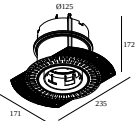

Uitsparingsmaat (mm): 55

Montage kit

28400 0010 MOUNTING KIT ENTERO RD-S O.F.A.

Uitsparingsmaat (mm): 105

28500 0220 MOUNTING KIT DEEP ENTERO RD-S TRIMLESS

Uitsparingsmaat (mm): 133

DELTALIGHT

ENTERO RD-S TRIMLESS HE 92740

28486 9230 B

Montage kit spanplafond

28400 0070 MOUNTING KIT ENTERO RD-S CSC

28400 0130 MOUNTING KIT ENTERO RD-S WSC

Montage kit - side air + light

29810 0110 MOUNTING KIT SIDE AIR 105

Uitsparingsmaat (mm): 168

Montage kit - top air + light

29810 0130 MOUNTING KIT TOP AIR 105

Uitsparingsmaat (mm): 135

Montage kit - side air only

29810 0100 MOUNTING KIT SIDE AIR ONLY 1

Uitsparingsmaat (mm): 168

Montage kit - top air only