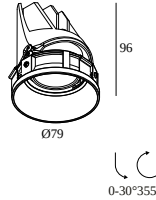

ENTERO RD-S TRIMLESS HE 92740

28486 9230 B

BESCHIKBAAR IN
ZWART 28486 9230 B
VOLLEDIG WIT 28486 9230 FW
GOUD KLEUR 28486 9230 GC

 [Bekijk op website](#)

Algemene info

LOCATIE	binnen
INSTALLATIE	Plafond Inbouw
ZAAGMAAT/OPENING (MM)	rond - Ø KIT
INBOUWDIEPTE (MM)	105
STOF EN WATERDICHTHEID	IP20
GEWICHT (KG)	0.25
RICHTBAARHEID	0° tot 30° zwenkbaar, 355° roteerbaar
INFO	LENS WFL-40° EXCL.LED POWER SUPPLY 350mA-DC

Elektrische info

KLASSE	III
DIM TYPE	afhankelijk van de te kiezen externe voeding
ENERGIE KLASSE	D
CERTIFICATEN	CB, ENEC, EPD

Info lichtbron

LIGHTSOURCE NAME	LED
LICHTBRON	LED array 6W / CRI>90 (R9: 50) / 2700K / 905lm
TM-30-15 WAARDEN	rf: 96 / Rg: 99
SDCM	SDCM2
RISK-GROEP	RG1
LM80	L90B10 > 50000
BEAMANGLE	40°
LED TECHNIEK (LICHTBRON)	905lm // 6W // 150lm/W
LED TECHNIEK (TOESTEL)	771lm // 6,9W // 112lm/W

Opmerkingen

High Efficacy : > 100lm/W

Benodigdheden

MOUNTING KIT ENTERO ROUND S
MOUNTING KIT AIR 105
LED POWER SUPPLY 350mA-DC DIM

Voor gedetailleerde montage gegevens, consulteer de handleiding : [28486_XXX0_HAND.pdf](#)

DELTALIGHT

ENTERO RD-S TRIMLESS HE 92740

28486 9230 B

LED voedingen

armaturen

armaturen geeft aan hoeveel toestellen op de voeding kunnen worden aangesloten (min -> max). De waarden vóór en na de '!' komen respectievelijk overeen met de minimale en maximale aanstroom. Waarden tussen haakjes zijn van toepassing op 110V.