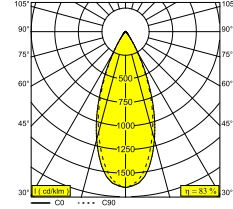

ENTERO RD-S TRIMLESS HE 92740

28486 9230 B

BESCHIKBAAR IN
ZWART 28486 9230 B
VOLLEDIG WIT 28486 9230 FW
GOUD KLEUR 28486 9230 GC

 [Bekijk op website](#)

Algemene info

LOCATIE	binnen
INSTALLATIE	Plafond Inbouw
ZAAGMAAT/OPENING (MM)	rond - Ø KIT
INBOUWDIEPTE (MM)	105
STOF EN WATERDICHTHEID	IP20
GEWICHT (KG)	0.25
RICHTBAARHEID	0° tot 30° zwenkbaar, 355° roteerbaar
INFO	LENS WFL-40° EXCL.LED POWER SUPPLY 350mA-DC

Elektrische info

KLASSE	III
DIM TYPE	afhankelijk van de te kiezen externe voeding
ENERGIE KLASSE	D
CERTIFICATEN	CB, ENEC, EPD

Info lichtbron

LIGHTSOURCE NAME	LED
LICHTBRON	LED array 6W / CRI>90 (R9: 50) / 2700K / 905lm
TM-30-15 WAARDEN	rf: 96 / Rg: 99
SDCM	SDCM2
RISK-GROEP	RG1
LM80	L90B10 > 50000
BEAMANGLE	40°
LED TECHNIEK (LICHTBRON)	905lm // 6W // 150lm/W
LED TECHNIEK (TOESTEL)	771lm // 6,9W // 112lm/W