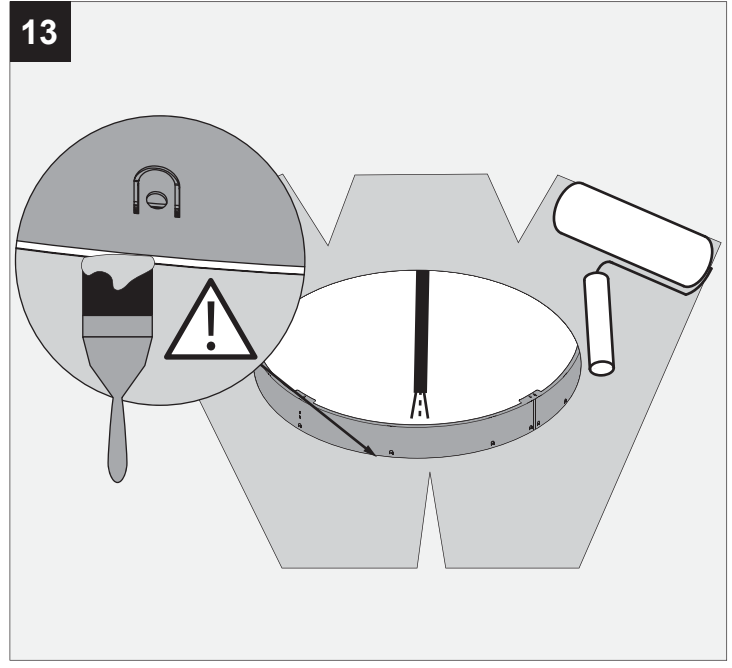

SUPERNOVA TRIMLESS 12583

DEEL
PARTIE
TEIL
PART
PARTE
PARTE **A**

**Methode DT6 (Device Type 6)
Wireless dimming module - INCLUDED**

MORE INFO FOR HUMAN CENTRIC LIGHTING
<https://www.deltalight.com/downloads/hcl.pdf>

SCAN ME

MORE INFO FOR WIRELESS DIMMING
https://www.deltalight.com/downloads/CTRL_Delta_SUG.pdf

SCAN ME

U	120-240V
P	163W

IP20
Beschermd tegen vaste voorwerpen die groter zijn dan 12 mm
Protégé contre les objets solides de plus de 12 mm
Geschützt gegen Festkörper größer als 12 mm
Protected against solid objects greater than 12 mm
Protegido contra objetos sólidos superiores a 12 mm
Protetto contro oggetti solidi più grandi di 12 mm

Voorzien van aardingsaansluiting
Avec mise à terre
Ausgerüstet mit Erdungsanschluss
Provided with grounding
Con la toma de tierra
Con presa a terra

Toestel niet geschikt om te worden afgedekt met thermische isolatie.
Luminaire non appropriées pour recouvrement d'un matériau isolant thermique.
Das Gerät/Die Leuchte darf nicht abgedeckt werden mit thermischer Isolation.
Luminaire not suitable for covering with insulating material.
Luminaria no apta para cubrir con material aislante.
Apparecchio non adatto per essere coperto da materiale isolante.