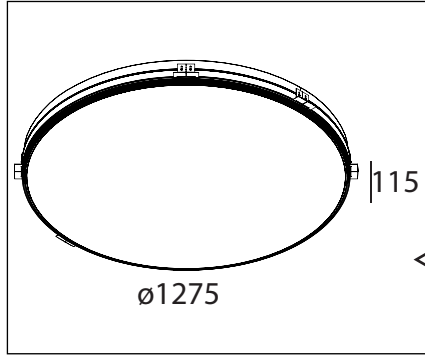

SUPERNOVA TRIMLESS 12583

DEEL
PARTIE
TEIL
PART
PARTE
PARTE **A**

**Methode DT6 (Device Type 6)
Wireless dimming module - INCLUDED**

MORE INFO FOR HUMAN CENTRIC LIGHTING
<https://www.deltalight.com/downloads/hcl.pdf>

SCAN ME

MORE INFO FOR WIRELESS DIMMING
https://www.deltalight.com/downloads/CTRL_Delta_SUG.pdf

SCAN ME

U	120-240V
P	163W

IP20
Beschermd tegen vaste voorwerpen die groter zijn dan 12 mm
Protégé contre les objets solides de plus de 12 mm
Geschützt gegen Festkörper größer als 12 mm
Protected against solid objects greater than 12 mm
Protegido contra objetos sólidos superiores a 12 mm
Protetto contro oggetti solidi più grandi di 12 mm