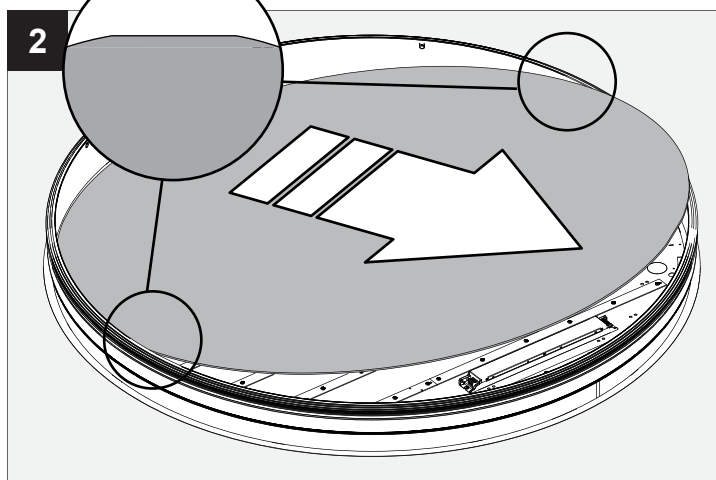

SUPERNOVA TRIMLESS 12583

DEEL
PARTIE
TEIL
PART
PARTE
PARTE **A**

**Methode DT6 (Device Type 6)
Wireless dimming module - INCLUDED**

MORE INFO FOR HUMAN CENTRIC LIGHTING
<https://www.deltalight.com/downloads/hcl.pdf>

SCAN ME

MORE INFO FOR WIRELESS DIMMING
<https://www.deltalight.com/downloads/CTRL_Delta_SUG.pdf>

SCAN ME

U	120-240V
P	163W

IP20
Beschermd tegen vaste voorwerpen die groter zijn dan 12 mm
Protégé contre les objets solides de plus de 12 mm
Geschützt gegen Festkörper größer als 12 mm
Protected against solid objects greater than 12 mm
Protegido contra objetos sólidos superiores a 12 mm
Protetto contro oggetti solidi più grandi di 12 mm

Voorzien van aardingsaansluiting
Avec mise à terre
Ausgerüstet mit Erdungsanschluss
Provided with grounding
Con la toma de tierra
Con presa a terra

Toestel niet geschikt om te worden afgedekt met thermische isolatie.
Luminaire non appropriées pour recouvrement d'un matériau isolant thermique.
Das Gerät/Die Leuchte darf nicht abgedeckt werden mit thermischer Isolation.
Luminaire not suitable for covering with insulating material.
Luminaria no apta para cubrir con material aislante.
Apparecchio non adatto per essere coperto da materiale isolante.