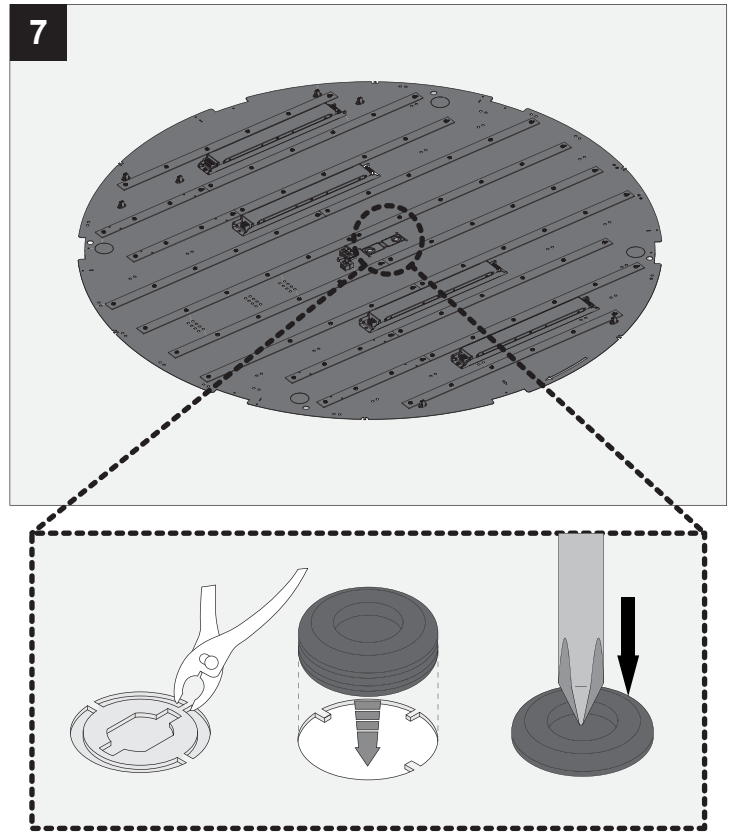

SUPERNOVA TRIMLESS 12583

DEEL
PARTIE
TEIL
PART
PARTE
PARTE **A**

**Methode DT6 (Device Type 6)
Wireless dimming module - INCLUDED**

MORE INFO FOR HUMAN CENTRIC LIGHTING
<https://www.deltalight.com/downloads/hcl.pdf>

SCAN ME

MORE INFO FOR WIRELESS DIMMING
https://www.deltalight.com/downloads/CTRL_Delta_SUG.pdf

SCAN ME

U	120-240V
P	163W

IP20
Beschermd tegen vaste voorwerpen die groter zijn dan 12 mm
Protégé contre les objets solides de plus de 12 mm
Geschützt gegen Festkörper größer als 12 mm
Protected against solid objects greater than 12 mm
Protegido contra objetos sólidos superiores a 12 mm
Protetto contro oggetti solidi più grandi di 12 mm

Voorzien van aardingsaansluiting
Avec mise à terre
Ausgerüstet mit Erdungsanschluss
Provided with grounding
Con la toma de tierra
Con presa a terra

Toestel niet geschikt om te worden afgedekt met thermische isolatie.
Luminaire non appropriées pour recouvrement d'un matériau isolant thermique.
Das Gerät/Die Leuchte darf nicht abgedeckt werden mit thermischer Isolation.
Luminaire not suitable for covering with insulating material.
Luminaria no apta para cubrir con material aislante.
Apparecchio non adatto per essere coperto da materiale isolante.