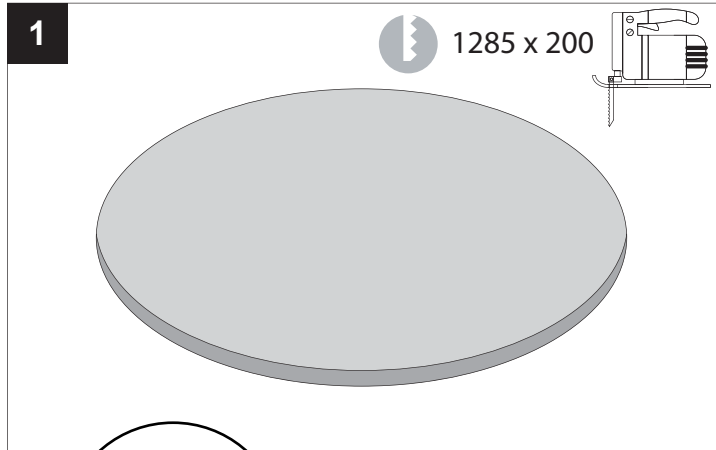

MORE INFO FOR HUMAN CENTRIC LIGHTING
<https://www.deltalight.com/downloads/hcl.pdf>

SCAN ME

MORE INFO FOR WIRELESS DIMMING
<https://www.deltalight.com/downloads/CTRL_Delta_SUG.pdf>

SCAN ME

U	120-240V
P	163W

IP20
Beschermd tegen vaste voorwerpen die groter zijn dan 12 mm
Protégé contre les objets solides de plus de 12 mm
Geschützt gegen Festkörper größer als 12 mm
Protected against solid objects greater than 12 mm
Protegido contra objetos sólidos superiores a 12 mm
Protetto contro oggetti solidi più grandi di 12 mm

Voorzien van aardingsaansluiting
Avec mise à terre
Ausgerüstet mit Erdungsanschluss
Provided with grounding
Con la toma de tierra
Con presa a terra

Toestel niet geschikt om te worden afgedekt met thermische isolatie.
Luminaire non appropriées pour recouvrement d'un matériau isolant thermique.
Das Gerät/Die Leuchte darf nicht abgedeckt werden mit thermischer Isolation.
Luminaire not suitable for covering with insulating material.
Luminaria no apta para cubrir con material aislante.
Apparecchio non adatto per essere coperto da materiale isolante.